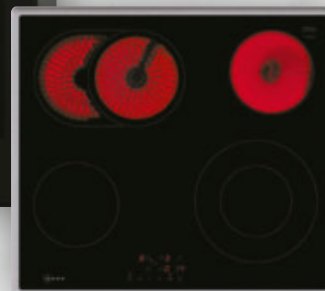

# Die Tür, die *Platz* macht.

Hide® - die voll versenkbare Backofentür.

Made in  
*Germany*

**999,-**

**Backofen-Set LUH600**, bestehend aus:  
Einbaubackofen B3ACE2AG3, graphite-grey,  
Backraumvolumen 71l, versenkbare Backofentür,  
7 Beheizungsarten u. a. Heißluft mit CircoTherm®,  
Pizzastufe, EEK: (Spektrum von A+++ bis D)  
und Ceran®kochfeld mit Rahmen,  
4 Kochzonen, 2-Kreiszone, Bräterzone,  
für aufliegenden Einbau 02140249/02 **999,-**