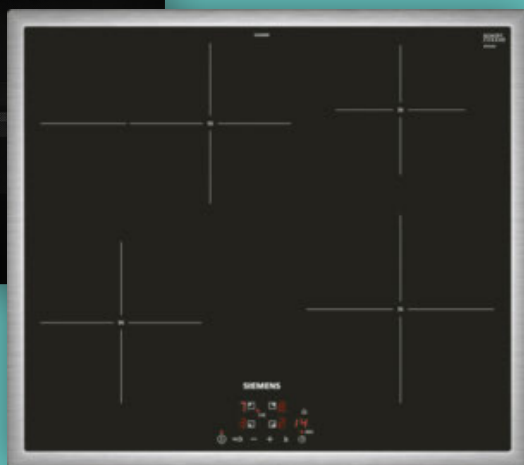

1.199,-

BACKOFEN-SET

Backofen-Set PQ223IA00Z, bestehend aus:
Einbaubackofen HB271ABB3, Backraumvolumen 71l, 5 Beheizungsarten, u.a. Heißluft, 10 Automatikprogramme, Touchbedienung, activeClean- Selbstreinigung, EEK: (Spektrum von A+++ bis D) und **Ceran®kochfeld** EH64KBFB5E, 4 Kochzonen, Bräterzone, Kindersicherung, Timerfunktion 08350350/01 **1.199,-**

Siemens Hausgeräte

SIEMENS

24/7 Online Shopping

Weitere Angebote finden Sie hier