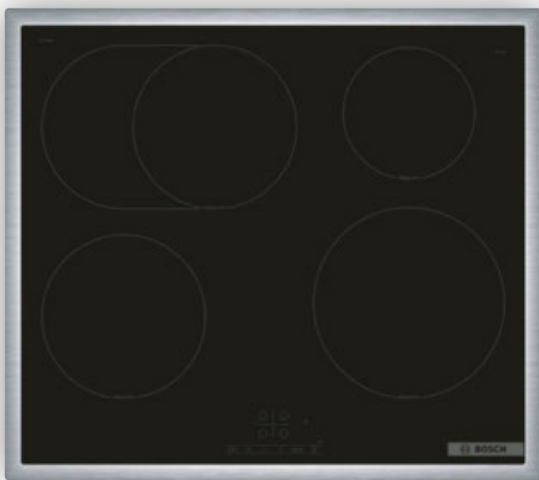

449,-

INDUKTIONSKOCHFELD

Induktionskochfeld PIF64RBB5E, mit Edelstahlrahmen, zum aufliegenden Einbau, 4 Kochzonen, Touchbedienung, 17 Leistungsstufen, Bräterzone, Powerboost, Kindersicherung, Topferkennung, ca. 59 x 55 cm 12230865/01 **449,-**

Technik fürs Leben