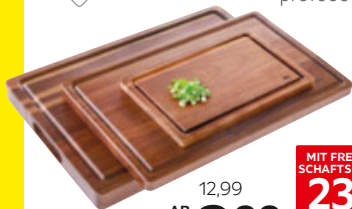

24,99

19⁹⁹

3 GRILLKOFFER

8-teilig

XXX Lutz Deutschlands

inkl. Safrille

homeware professional

12,99
AB **9⁹⁹**