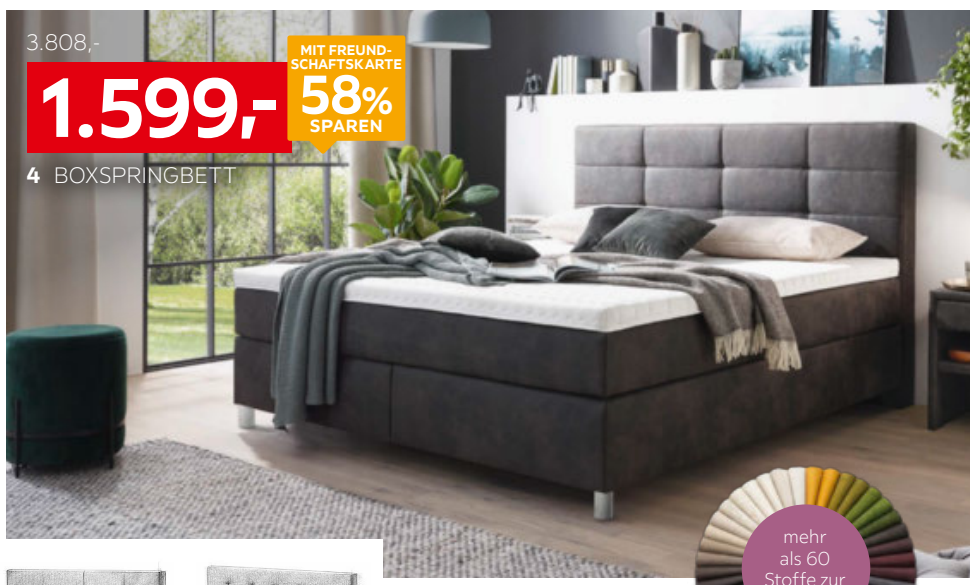

# Casa Luna Pro – kreieren Sie Ihr einzigartiges Traumbett!

3.808,-  
**1.599,-** MIT FREUND-SCHAFTSKARTE  
**58% SPAREN**

4 BOXSPRINGBETT