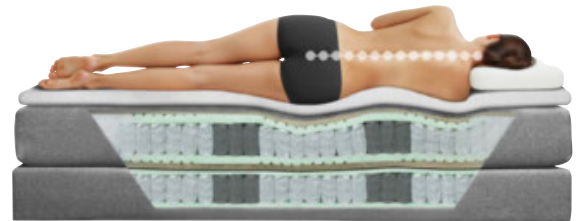

Dieter Knoll

6.990,-

2.499,-

MIT FREUND-SCHAFTSKARTE

64% SPAREN

BOXSPRINGBETT

Nachtschrank, Stoffbezug graubraun, 1 Schublade inkl. Vollauszug und Soft-Close-System, FüÙe Metallkufen schwarz, Abdeckplatte schiefergrau, ca. 50 x 46 - 62 x 46 cm 01830012/01 1.680,- **699,- *FK-Preis**

Boxspringbett, Stoffbezug graubraun, Unterbau Taschenfederkern, Partnermatratze 7-Zonen-Taschenfederkern, 1x Härtegrad II, 1x Härtegrad III, Kaltschaumtopper, Polsterkopfteil mit Rechtecksteppung und Doppelnaht, Fuß Schwebeoptik, Lgf. ca. 180 x 200 cm 01830010/01 6.990,- **2.499,- *FK-Preis**

5 Jahre GARANTIE**

Dieter Knoll

LuxorLine BETTSYSTEM

Die perfekte Matratze gibt es nicht - aber die perfekte für Sie.

Denn jeder Schlafertyp und jeder Körper ist anders. Entscheidend ist daher die Wahl des passenden Matratzentyps und Härtegrads. Ihr LuxorLine Fachhandelspartner berät Sie auch zu den Liegezonen, damit einzelne Körperbereiche orthopädisch richtig aufliegen und die Wirbelsäule ihre natürliche Doppel-S-Form behält.

GroÙe Auswahl an DesignfüÙen¹⁾

100 TAGE ZUFRIEDENHEITS-GARANTIE AUF DEN MATRATZEN-KERN***

11.280,-

4.499,-

MIT FREUND-SCHAFTSKARTE

60% SPAREN

BOXSPRINGBETT

Dieter Knoll

5 Jahre GARANTIE..

Dieter Knoll

Nachtschrank, Stoffbezug cremefarbig, 1 Schublade mit Soft-Close-System und Vollauszug, Ablageplatte schiefergrau, Griff Metall schwarz, FüÙe Metall schwarz höhenverstellbar, ca. 65 x 46 - 62 x 46 cm 01830012/05 1.680,- **699,- *FK-Preis**