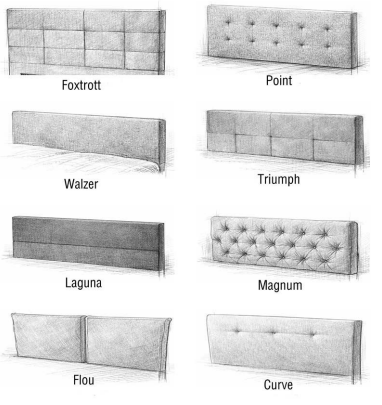

8 traumschöne Kopfteile