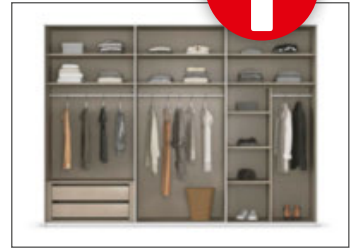

esposa

MIT FREUND-
SCHAFTSKARTE

59%
SPAREN

1.717,-

AB **699,-**

1 POLSTERBETT
INKL. BETTKASTEN

ohne Auflagen

inkl. Türdämpfer,
Schubkasteneinsatz
und T-Einteilung

novel

Detailabbildung

3.533,-

MIT FREUND-
SCHAFTSKARTE
66%
SPAREN

1.199,-

1 SCHWEBETÜRENSCHRANK

novel

HUKLA®
So will ich sitzen

MIT FREUND-
SCHAFTSKARTE
58%
SPAREN

5.532,-

2.299,-

2 BOXSPRINGBETT

5.616,-

1.999,-

MIT FREUND-
SCHAFTSKARTE
64%
SPAREN

2 SCHWEBETÜRENSCHRANK

Gesamtpreis für den abgebildeten
Schwebetürenschränk **2.789,-**

1: Polsterbett inkl. Bettkasten, Stoffbezug Samt cremefarbig, Kopfteil und Bettgestell gepolstert, ohne Lattenrost, Lgf. ca. 180 x 200 cm 23000199/1D 1.733,- **699,- *FK-Preis**
Stoffbezug Samt petrolfarbig, Kopfteil und Bettgestell gepolstert, ohne Lattenrost, Lgf. ca. 180 x 200 cm 23000199/97 1.733,- **699,- *FK-Preis**
Polsterbett inkl. Bettkasten und Lattenrost, Stoffbezug Samt cremefarbig, Kopfteil und Bettgestell gepolstert, Lattenrost mit Gaslift, Lgf. ca. 180 x 200 cm 23000199/03 2.336,- **899,- *FK-Preis**
Stoffbezug Samt petrolfarbig, Kopfteil und Bettgestell gepolstert, Lattenrost mit Gaslift, Lgf. ca. 180 x 200 cm 23000199/01 2.336,- **899,- *FK-Preis**
Taschenfederkernmatratze, 7-Zonen-Taschenfeder- sowie Viscoschaumkern, Gesamthöhe ca. 25 cm, ca. 180x200 cm 23000199/28 1.170,- **499,- *FK-Preis**
Schwebetürenschränk 3-türig, Korpus Kunststoff champagnerfarbig, Mitteltüre in Absetzung Spiegel, Griff- und Zierleisten Metall schwarz, inkl. Türdämpfer, Schubkasteneinsatz und T-Einteilung, ca. 301 x 223 x 68 cm 03800324/03 3.533,- **1.199,- *FK-Preis**

2: Schwebetürenschränk 3-türig, Korpus champagnerfarbig, Front Glas champagnerfarbig, Mitteltür Parsol-Bronze-Spiegel, Griffleisten Metall chromfarbig, inkl. 6 Außenschubladen, ca. 300 x 236 x 67 cm, Preis ohne Beleuchtung 04420143/18 5.616,- **1.999,- *FK-Preis**
Boxspringbett, Stoffbezug roséfarbig, Unterbau Taschenfederkern, Taschenfederkernmatratze im Partnerbezug, 1x Härtegrad II, 1x Härtegrad III, Hybridschaumtopper, Bezug abnehm- und waschbar, Polsterkopfteil mit Ziernähten, FüÙe Schwebetürenschränk, Lgf. ca. 180 x 200 cm 27970007/08 5.532,- **2.299,- *FK-Preis**
Nachtschränk, Stoffbezug roséfarbig, inkl. Ablageplatte und Induktionsfeld, ca. 48 x 50 x 48 cm 27970009/02 916,- **399,- *FK-Preis**
3: Bettanlage, Kunststoff havannafarbig, Absetzung Riffelholz Eiche massiv, Bett, FüÙe schieferfarbig, Lgf. ca. 180 x 200 cm, **2 Nachtschränke**, je 1 Schublade, Gesamtmaß ca. 309 x 97 x 209 cm 04420310/01 3.296,- **1.299,- *FK-Preis**
Kleiderschränk 6-türig, Korpus havannafarbig, Front Glas havannafarbig,