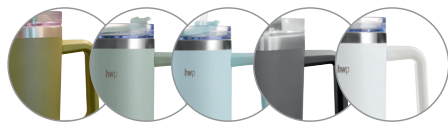

12,99

MIT FREUND-
SCHAFTSKARTE
7,99 **38%**
SPAREN

Homeware Professional Isolierbecher „Laurel“, Edelstahl/Kunststoff, ca. 1,1l 65930097/01-06 12,99 **7,99 *FK-Preis**

MEPAL

39,99 UVP

19,99 **50%**
SPAREN

5-teilig