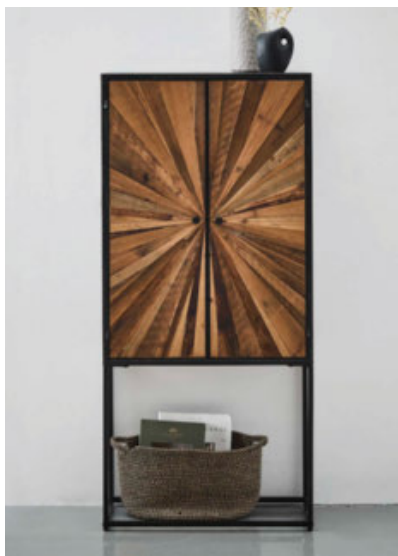

Higboard,
Naturholz schwarz,
Metallgestell schwarz,
ca. 65 x 141 x 37 cm
00890106/01
680,- **249,- *FK-Preis**

96,-

MIT FREUND-
SCHAFTSKARTE
**68%
SPAREN**

JE **29⁹⁰**

1 HOCKER

226,-

89⁹⁰

MIT FREUND-
SCHAFTSKARTE
**60%
SPAREN**