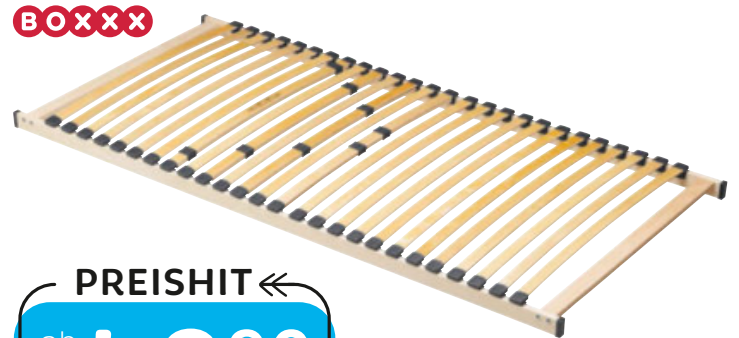

PREISHIT ←

ab **49⁹⁰**

Lattenrost,
ca. 90 x 200 cm

BOXXX