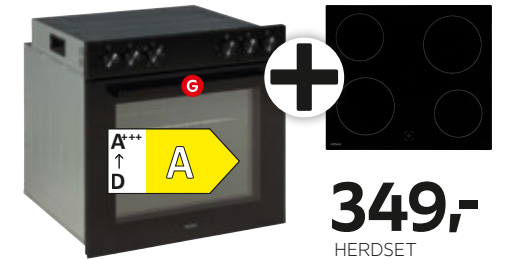

EEK: (Spektrum von A+++ bis D) 26040014/01 **99,90**

599,-

KÜCHENZEILE

Gesamtpreis für die abgebildete
Küchenzeile **2.004,60**

MICAN
electrify your spirit!

99,90

DUNSTABZUGSHAUBE

349,-
GESCHIRRSPÜLER