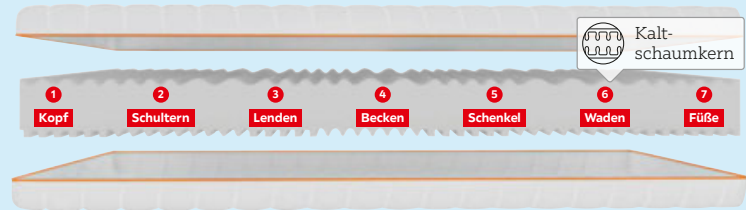

XORA 7-Liegezonen

Matratzenkern wendbar

Bezug waschbar

Kaltschaumkern

229,-

MIT FREUND-SCHAFTSKARTE
61% SPAREN

88,-

WENDEMATRATZE

XXXL Vorteil

Matratze preisgleich in den Größen ca. 90 x 200 cm und ca. 100 x 200 cm erhältlich

Wendematratze, 7-Zonen-Polyurethanschaum- sowie Kaltschaumkern, Bezug abnehmbar und waschbar bis 60 °C, Gesamthöhe ca. 14 cm, ca. 90x200 cm 000K0001/01 229,- **88,- *FK-Preis**

elastische Duo-Kappen für eine optimale Federung

4 Härtegradversteller für einen individuellen Liegekomfort

MIT FREUND-SCHAFTSKARTE
68% SPAREN

186,-

AB **59,-**

LATTENROST

Komfort-schaumkern

XXXL Vorteil: Matratze preisgleich in den Größen ca. 90 x 200 cm und ca. 100 x 200 cm erhältlich.

7-Zonen-System

Bezug abnehmbar

Bezug waschbar

530,-

MIT FREUND-SCHAFTSKARTE
62% SPAREN

199,-

JUGENDMATRATZE

XORA

Lattenrost, 28 Federholzleisten in Duokappen, 5-Liegezonen sorgen für zusätzlichen Komfort und Entlastung, Druckverteilung und Stabilisierung durch einen Mittelgurt, Lgf. ca. 90 x 200 cm 21300114/01 186,- **59,- *FK-Preis**
Lgf. ca. 120 x 200 cm 21300114/03 274,- **79,- *FK-Preis**
Lgf. ca. 140 x 200 cm 21300114/02 294,- **99,- *FK-Preis**

stabiler Rahmen aus Birke Massivholz

sleeptex

Jugendmatratze, Gesamthöhe ca. 16 cm, 7-Zonen-System, Matratzenkern wendbar, mittelfeste Seite mit Gelat-Auflage für optimale Druckentlastung, feste Seite Komfortschaumkern für optimale Unterstützung, Doppeljersey-Bezug abnehm- und waschbar, Lgf. ca. 90 x 200 cm 23350063/01 530,- **199,- *FK-Preis**

99,-

KINDERMATRATZE

Kindermatratze, Gesamthöhe ca. 11 cm, Komfortschaumkern, Bezug abnehm- und waschbar, Lgf. ca. 90 x 200 cm 05010033/01 **99,-**

Komfort-schaumkern

Bezug waschbar

home24

TEMPUR

XXXL Vorteil:

Matratzen preisgleich in den Größen ca. 90 x 200 cm und ca. 100 x 200 cm erhältlich.

Bezug waschbar

MIT FREUND-SCHAFTSKARTE
45% SPAREN

1.098,-

599,-

TEMPUR® EXPLORER MATRATZEN

TEMPUR® Explorer Matratze, Viscoschaumkern, Bezug abnehmbar und waschbar bis 30 °C, Gesamthöhe ca. 22 cm, ca. 90x200 cm 23260045/01 1.098,- **599,- *FK-Preis**
TEMPUR® Explorer Hybrid Matratze, Viscoschaumkern, Bezug abnehmbar und waschbar bis 30 °C, Gesamthöhe ca. 22 cm, ca. 90x200 cm 23260045/02 1.098,- **599,- *FK-Preis**
TEMPUR Form™ Systemrahmen 500, Höhe ca. 9 cm, 28 Federleisten in Duokappen gelagert, starr, Lgf. ca. 90 x 200 cm 23260037/01 498,- **249,- *FK-Preis**

MIT FREUND-SCHAFTSKARTE
50% SPAREN

498,-

249,-

LATTENROST

XXXL Vorteil: Lattenrost preisgleich in den Größen ca. 90 x 200 cm und ca. 100 x 200 cm erhältlich.

TEMPUR

Mein Möbelhaus.
Mein xxxlutz.de

XXXLutz