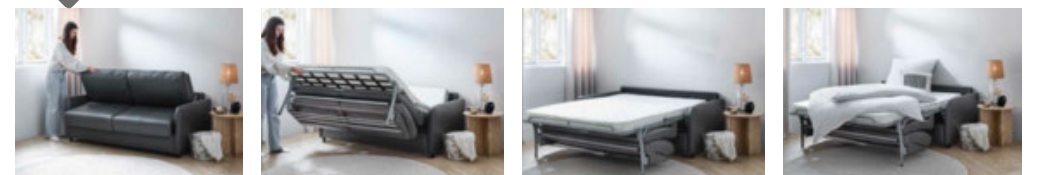

xora

2.649,-

999,- MIT FREUND-SCHAFTSKARTE **62% SPAREN**

LEDER-SCHLAFSOFA

Leder-Schlafsofa, Sitz und Rücken echtes Leder dunkelgrau, Korpus Lederlook, Lgf. ca. 140 x 190 cm, ca. 184 x 91 x 99 cm 24240072/01 2.649,- **999,- *FK-Preis**

Sitz und Rücken echtes Leder

Mit wenigen Handgriffen vom gemütlichen Sofa zum komfortablen Bett!