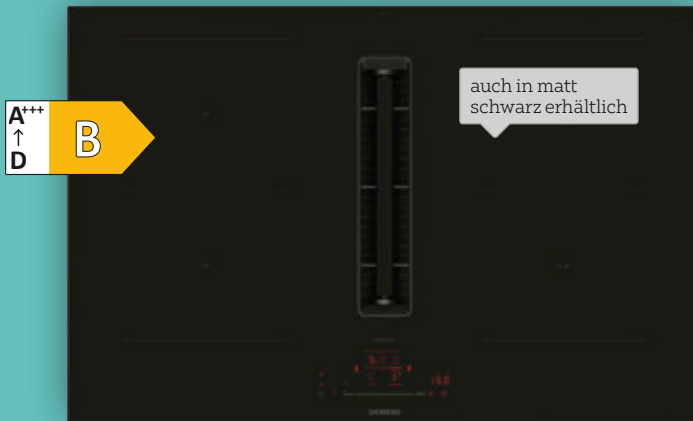

25VVV70

**Stiftung  
Warentest**

Siemens ED877HQ26E Note GUT (2,0), im Test 4 Induktionskochfelder mit integriertem Dunstabzug, Stiftung Warentest Ausgabe 11/2025, [www.test.de](http://www.test.de)

Siemens Hausgeräte