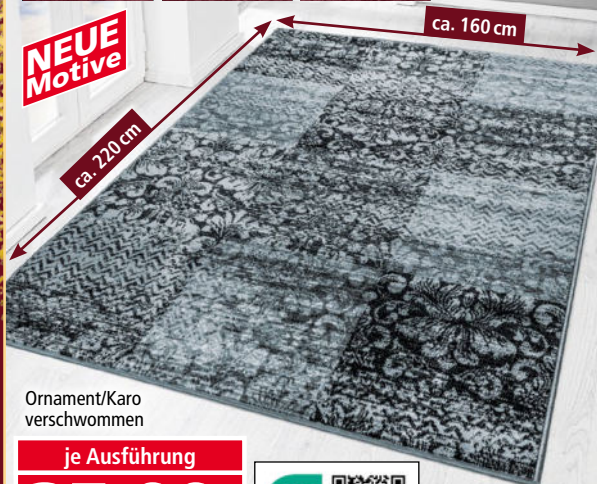

je Ausführung
35,99*

24 Andere Ausführungen online

Lifetex **XL-Schmutzfangläufer**
ca. 67 x 300 cm • Rückseite mit Anti-Rutsch-Beschichtung
• Für Fußbodenheizung geeignet
• 100% Polyamid