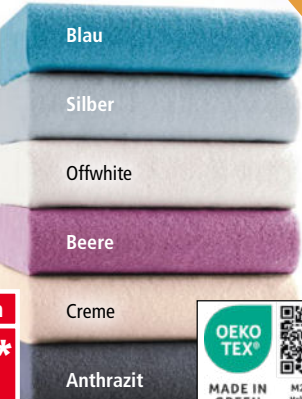

Teddy-Flusch-Spannbettuch in 3 Größen
• 80% Baumwolle, 20% Polyester
• Steghöhe ca. 30 cm

Auch online

ca. 90-100 x 200 cm

7,99*

ca. 140-160 x 200 cm

9,99*

ca. 180 x 200 x 200 cm

11,99*