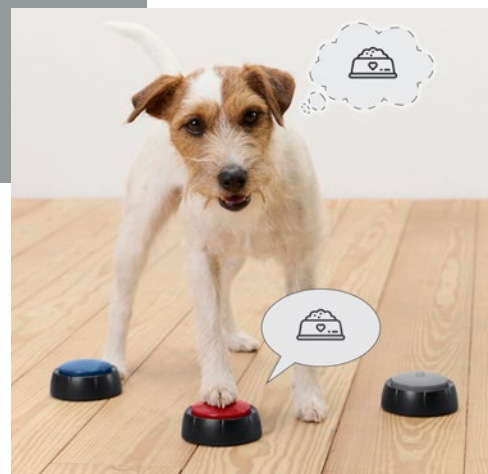

3 Hunde-Trainingsbuttons

Spielerische Kommunikation mittels Knopfdruck. Aufnahme und Wiedergabe von Nachrichten wie Wasser, Futter, Gassigehen, Spielen etc. Ø je ca. 9 cm. Höhe je ca. 3,5 cm. 1x rot, 1x blau, 1x grau

35 201 503 | Exklusiv online

Set 14⁹⁹