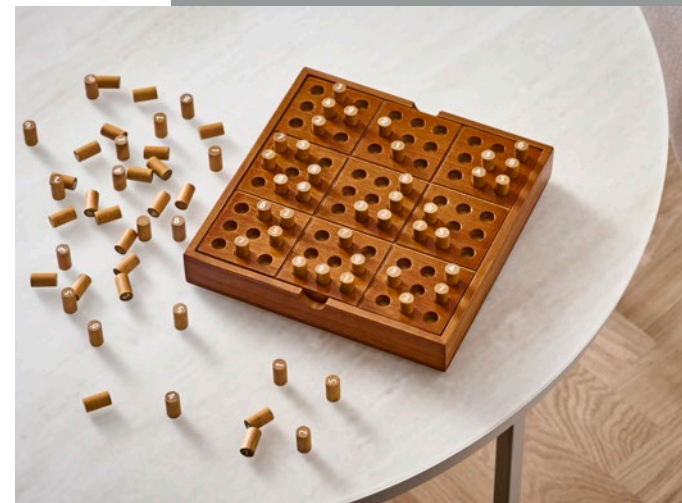

Feinstrick-Hoodie

Rippstrickbündchen an Ärmeln und Saum. 100% Polyacryl.

Gr. S 44/46 - XXL 60/62.

Anthrazit meliert

35 199 838

24⁹⁹

Feinstrick-Homewearhose

Rippstrickbündchen am Bein.

2 seitliche Eingriffstaschen.

100% Polyacryl.

Gr. S 44/46 - XXL 60/62.

Anthrazit meliert

35 199 849 | **Exklusiv online**

24⁹⁹

Spiel »4 in einer Reihe«

Mit nachhaltigem Holz

Strategiespiel für die Designliebhaber. Rahmen Stahl, galvanisch beschichtet. Spielsteine FSC®-zertifiziertes Shima-Wallichii-Holz. Standfuß FSC®-zertifizierte mitteldichte Holzfaserverplatte. B x H x T ca. 28 x 20 x 5 cm. Holz naturfarben-schwarz-silberfarben

35 199 680

17⁹⁹

Brettspiel »Sudoku« Mit nachhaltigem Holz

Inkl. Rätselvorlagen mit 3 verschiedenen Schwierigkeitsgraden: einfach, mittel und schwer. Schachtelboden, Kistenunterteil und Spielfeld FSC®-zertifiziertes Kiefernholz. B x H x T Brett ca. 20 x 3 x 20 cm

35 201 398

14⁹⁹

Backgammon zum Aufrollen

Ideal für unterwegs. Mit Fach für Spielsteine und Würfel. Spielmatte PU-Leder in Veloursoptik. Genähtes Spielfeld 100% Polyurethan. Würfel und Spielchips 100% ABS. Spielmatte ca. 26 x 36,5 cm

35 199 580

24⁹⁹