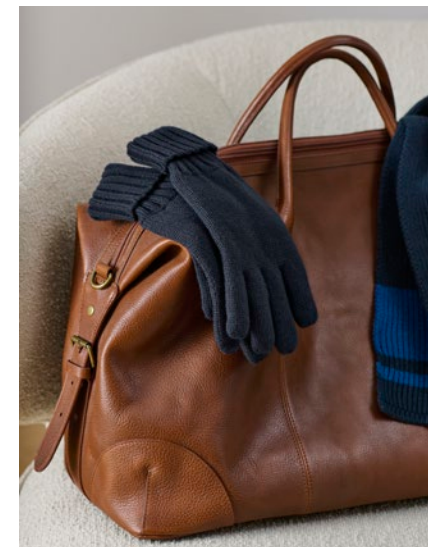

Strickhandschuhe

Mit weichem, wärmendem Fleece-Innenfutter. 80% Polyacryl, 20% Polyamid. Futter 100% Polyester. . Gr. 8,5/9,5/10. Navy

35 199 813

9⁹⁹