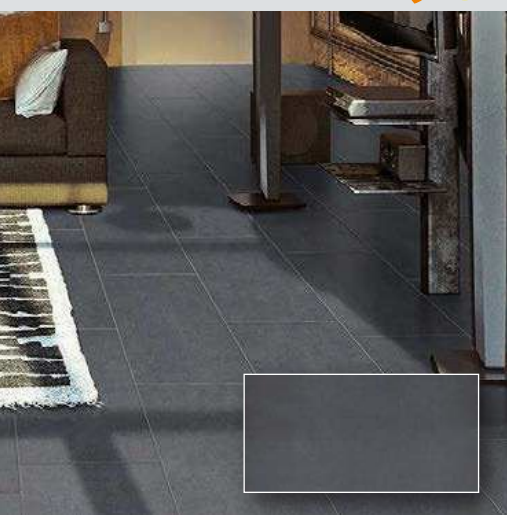

Feinsteinzeug „Promo“

- 31 x 62 cm
- Abrieb IV
- Rutschklasse R9
- glasierte Oberfläche

0776059544
je m² **11,99**
Gesamtpreis je Pack (1.63 m²) = 19,54