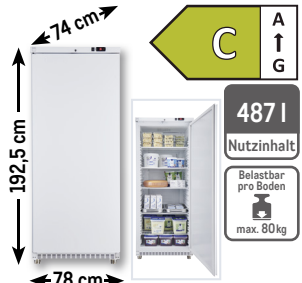

487 l
Nutzinhalt
Belastbar pro Boden
max. 80 kg

BEI METRO GASTRO auf Bestellung