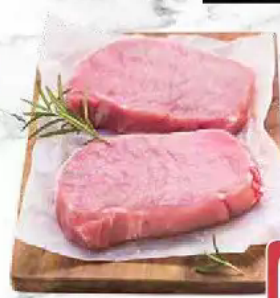

FRISCHE
A&E
seit 1934
AUS LEIDENSCHAFT

QUALITÄT AUS
MEISTERHAND.

Premiumsteak aus der Schweineleende
aus kontrollierter bayerischer Aufzucht, extra zart gereift durch unsere spezielle Reifemethode, ca. 3% Fettanteil, natur oder mariniert
100 g

-40%
0.89
~~1.49~~

Delikatess-Leberwurst
in Spitzenqualität hergestellt, mit Kalbfleisch, fein geräuchert
100 g

-20%
1.59
~~1.99~~

GOURMET
Heischig süßer Geschmack, als Snack oder zum Salat

Niederlande Gourmet HIT Mini Cherrystrawtomaten
Klasse I
200g Packung
(1 kg = 11.10)