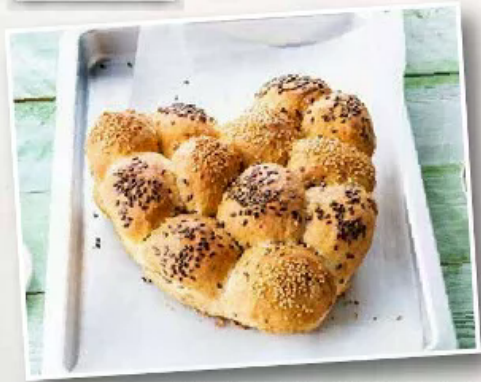

Zutaten

FÜR 18 STÜCK

- 30 g frische Hefe
- 1/2 TL Zucker
- 550 g Dinkelmehl Typ 630
- 2 1/2 gestr. TL KNORR Bouillon Delikatess Brühe 7,0L Glas
- 1 1/2 EL Olivenöl
- 1 EL Haferdrink (Milch oder Wasser)
- 1 1/2 EL Sesam
- 1 1/2 EL Leinsamen

Vegane Muttertags Brötchen

ZUBEREITET MIT: KNORR

1. 1 Hefe mit dem Zucker in 300 ml lauwarmen Wasser auflösen und 10 Minuten gehen lassen.
2. 2 Dinkelmehl mit Knorr Delikatess Brühe in einer Schüssel vermischen. Olivenöl und Hefe zugeben und mit den Knethaken eines Rührgerätes zu einem glatten Teig verarbeiten. Zugedeckt an einem warmen Ort 30 Minuten gehen lassen.
3. 3 Teig auf einer bemehlten Arbeitsfläche noch einmal durchkneten. Teig in 18 Portionen teilen und zu Brötchen formen. Die Brötchenoberseite mit Haferdrink bestreichen und abwechselnd in Sesam und Leinsamen drücken. Brötchen auf ein mit Backpapier ausgelegtem Backblech zu einem Herz legen. Zugedeckt noch einmal 15 Minuten gehen lassen.
4. 4 Im vorgeheizten Backofen bei 200 °C (Umluft: 175 °C) 20-25 Minuten backen. Dabei eine feuerfeste Form mit etwas Wasser gefüllt auf den Backofenboden stellen.