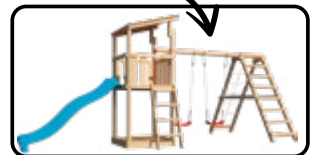

Nordische Fichte, inkl. Sandkasten, Maße ca.: 347 x 270 x 264 cm Für Kinder von 3 bis 14 Jahren und einem Gewicht unter 50 kg geeignet.

ab **549,00**^{3,4}

ab 24.3.

Erweiterungs-Set online

Klettergerüst Youngster

Zahlreiche Aufbauvarianten, 190 Teile, 12 Modellbeispiele, für innen und außen geeignet Für Kinder von 6 Monaten bis zu 3 Jahren geeignet.

UVP 149,99

-20%

119,00^{1,4}

Verfügbare Modelle:
Ohne Klettergerüst, 549,00^{3,4}
Mit Klettergerüst, 699,00^{3,4}