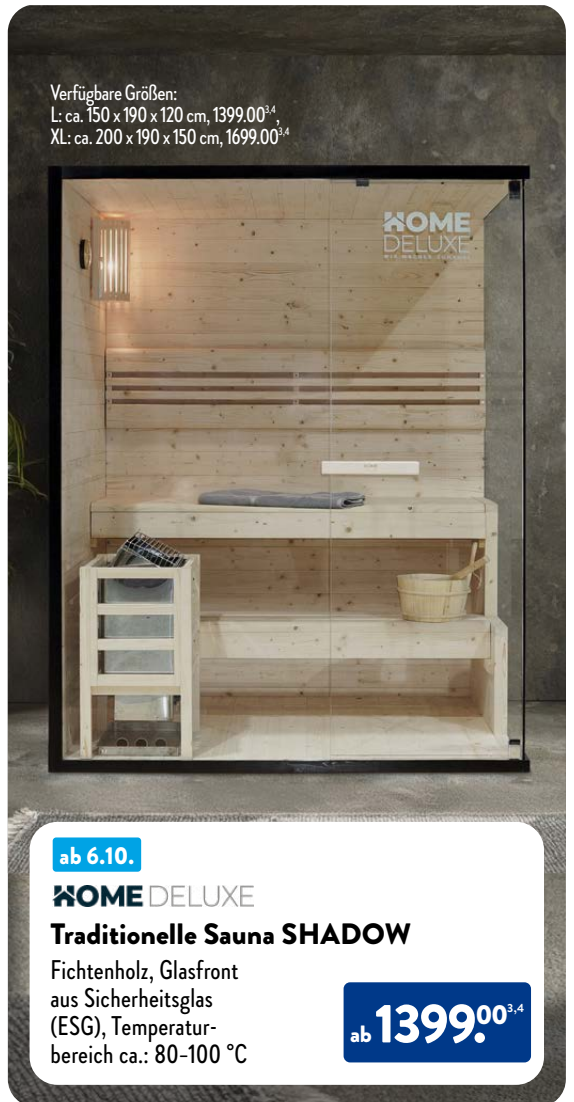

-70%

449,00^{3,4}

ab 6.10.

HOME DELUXE

Holzlege ANTARES

Entwickelt eine individuelle Rostpatina, Maße ca.: 92 x 80 x 34 cm

UVP 179,00

-44%

99,99^{1,4}

Auslieferungszustand

Verfügbare Größen:

L: ca. 150 x 190 x 120 cm, 1399,00^{3,4}

XL: ca. 200 x 190 x 150 cm, 1699,00^{3,4}

ab 6.10.

HOME DELUXE

Traditionelle Sauna SHADOW