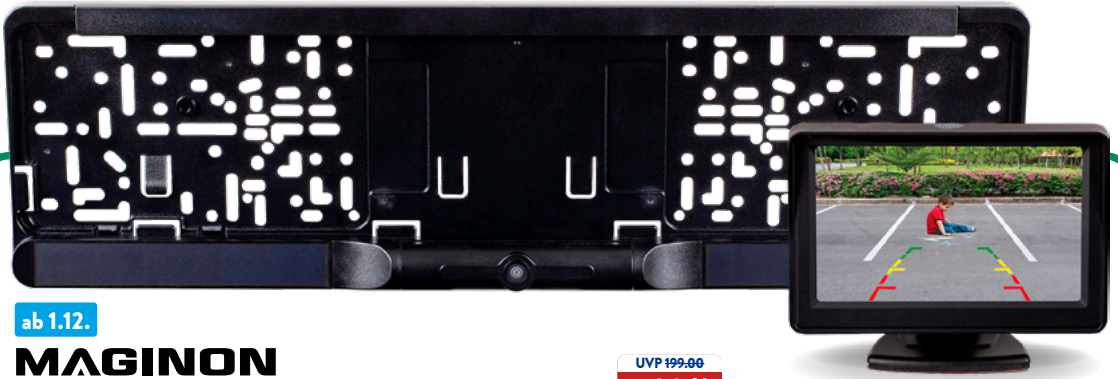

ab 1.12.

MAGINON

Rückfahrkamera RC-300WS mit Solarpanel

Bis zu 17 m Funkreichweite, einfache Installation ohne Bohren und Kabelverlegung

UVP 199,00

-40%

119,00^{1,4}

ab 1.12.