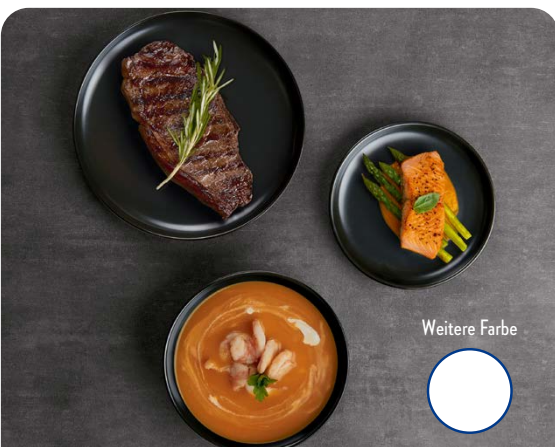

ab 8.12.

MÄSER
a table full of ideas

Weitere Farbe

UVP 164,90

-45%

Kombiservice Pintar, 16-tlg.

Porzellan, im Vintage-Stil,
mikrowellen- und spülmaschinengeeignet

je **89,99^{1,4}**

Weitere Farben

Mehr Kombiservice online

ab 8.12.

MÄSER
a table full of ideas

Kombiservice Filipa, 16-tlg.

Keramik, zweifarbige Reaktivglasur,
mikrowellen- und spülmaschinengeeignet

UVP 149,99

-53%

je **69,99^{1,4}**

Weitere Farbe

ab 8.12.

CROFTON

Geschirr-Set, 12-tlg.

Mikrowellen- und spülmaschinengeeignet,
je 4x Suppen-, Speise- und Dessertteller

je **29,99^{1,4}**

ab 8.12.