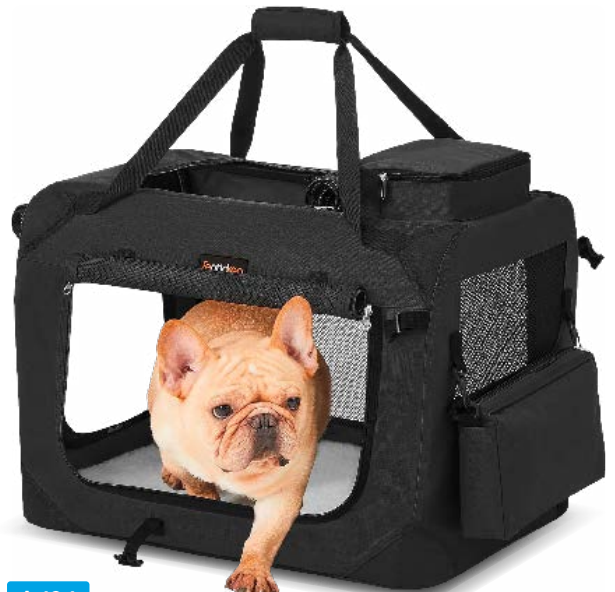

ROMEO

**Hundekotbeutel mit Spender,  
60 Rollen mit je 15 Beuteln**

Reißfest, auslaufsicher, Spender  
in Knochenform

**9,99<sup>1,4</sup>**

ab 19.1.

FEANDREA

**Hunde-Transportbox, faltbar**

Robustes Oxford-Gewebe und Stahlrahmen,  
mit 2 Seitentaschen, herausnehmbare Fleece-  
Innenmatte