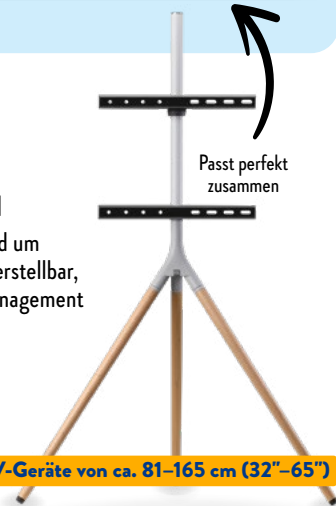

ab 16.2.

Hisense 108-cm-(43"-) QLED-4K-Smart-TV 43E77NQ

Quantum-Dot-Color,
Dolby Vision, Dolby Atmos,
Ultra Dimming, Smooth Motion,
Maße ca.: 96,3 x 61,1 x 22,3 cm

UVP 549,00

-47%

289,00^{2,4}

ab 16.2.

Hisense 189-cm-(75"-)QLED-4K- Smart TV 75E77NQ

Quantum-Dot-Color, Dolby Vision, Dolby
Atmos, Maße ca.: 167,6 x 104,4 x 37 cm

UVP 1199,00

-41%

699,00^{3,4}

ab 16.2.

TV-Stativ Tripod

Flexibel aufstellbar und um
360° drehbar, höhenverstellbar,
für einfaches Kabelmanagement

UVP 299,00

-53%

139,00^{1,4}

Geeignet für TV-Geräte von ca. 81–165 cm (32"–65")

ab 16.2.

Smartwatch Redmi Watch 5 Lite

Großes AMOLED-Display, Tracking
von u. a. Herzfrequenz und Schlaf,
integriertes GNSS

Weitere Farbe