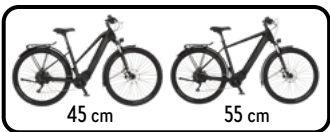

UVP 170,95

**-59%**

je **69,99<sup>1,4</sup>**

SAMSUNG

**138-cm-(55"-)4K-Crystal-UHD-Smart-TV 4K CU6979**

Samsung Smart Hub & Gaming Hub, Object Tracking Sound Lite, Maße mit Fuß ca.: 122,4 x 76,5 x 22,1 cm

UVP 719,00

**-44%**

je **399,00<sup>2,4</sup>**

Inkl. Smarttag

prophete

**Luxus-City-E-Bike Geniesser 5.3**

Max. Reichweite: 220 km (je nach Fahrweise), integr. Li-Ion-Akku, 48 V, 15 Ah (720 Wh), vormontiert

UVP 3599,95

**-38%**

je **2199,00<sup>3,4</sup>**

Verfügbare Rahmenhöhen: 43 cm, 45 cm, 55 cm

**FISCHER**

**All-Terrain-E-Bike Terra 8.0i**

Max. Reichweite: 170 km (je nach Fahrweise), 250-W-Brose-Mittelmotor, vormontiert