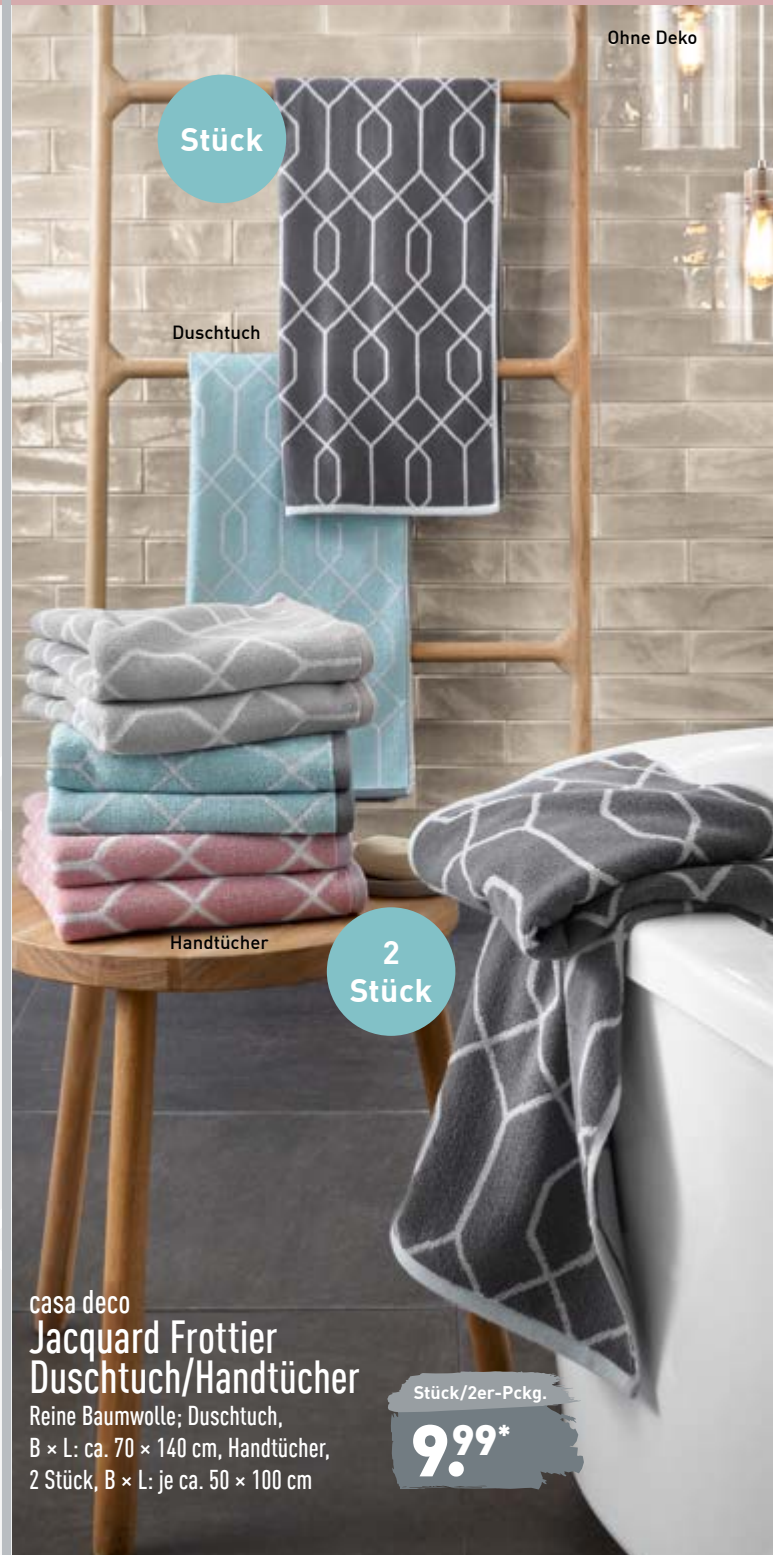

Ohne Deko

Ohne Deko

Stück

Duschtuch

Handtücher

2
Stück

casa deco Jacquard Frottier Duschtuch/Handtücher

Reine Baumwolle; Duschtuch,
B × L: ca. 70 × 140 cm, Handtücher,
2 Stück, B × L: je ca. 50 × 100 cm

Stück/2er-Pckg.

9,99*