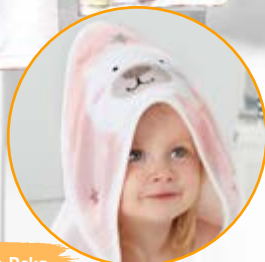

Krone/Zickzack

2er Set

NOVITESSE Stillkissenbezüge

Reine Baumwolle (Bio); Wechselbezüge, passend zum Stillkissen; B x L: je ca. 38 x 190 cm

2er-Set

9,99*