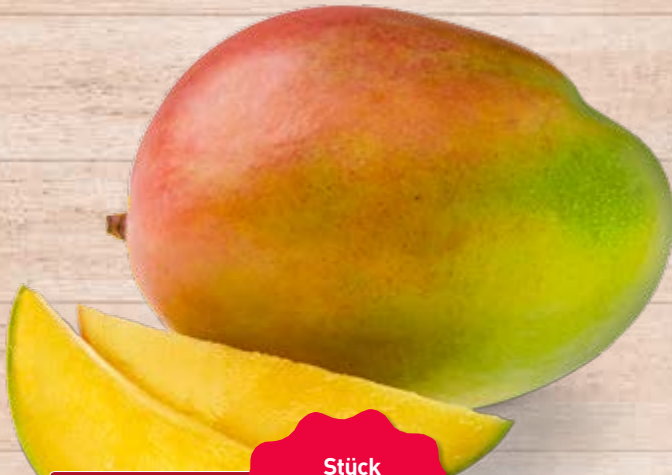

(100 g = 1.56/1.39)

~~1.05~~

Knorr Salat Krönung

In den Sorten Würzige Gartenkräuter, Küchenkräuter, Italienische Art, je 48 g, Dill-Kräuter oder Paprika-Kräuter, je 54 g

Mo. 11.02. – Sa. 16.02.

Aktion Frische

Tafeltrauben dunkel

Kernlos; Sorten: siehe Etikett;
Klasse 1; Namibia, Peru,
Republik Südafrika

**Niedrig-
preis!**

500-g-Schale
1.11 **
(kg = 2.22)

**Super-
günstig!**

Stück
0.89 **

Mango
Peru

Kulturchampignons weiß