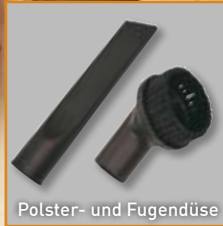

Stück

69,99*

3 Jahre
HERSTELLER-
GARANTIE

Kabelaufwicklung

Kombidüse

Polster- und Fugendüse

Integrierte Steckdose

DURO Spanplatten-/ Schnellbauschrauben