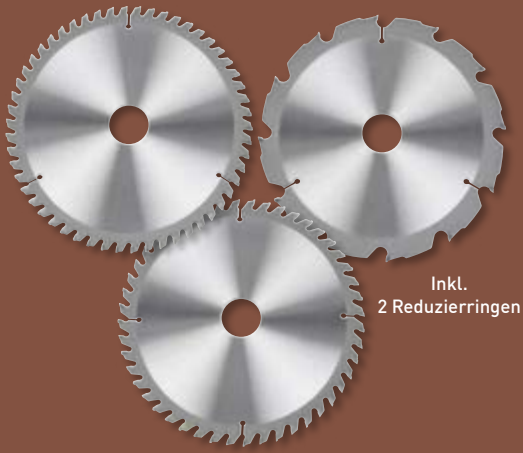

ab Mo. 11.02.

Inkl.
2 Reduzierringen

DURO Sägeblatt für Handkreissäge

Stammblatt 65-Mn-Stahl; geeignet für Handkreissägen mit Aufnahme, Ø: ca. 30 mm; Leerlaufdrehzahl: max. 7.000 U/min; maschinelle Verlotung der Zähne; in den Ausführungen Sägeblatt, 190 mm, 48er-Zahnung, Sägeblatt, 190 mm, 12er-Zahnung, oder Sägeblatt, 190 mm, 54er-Zahnung; inkl. 2 Reduzierringen