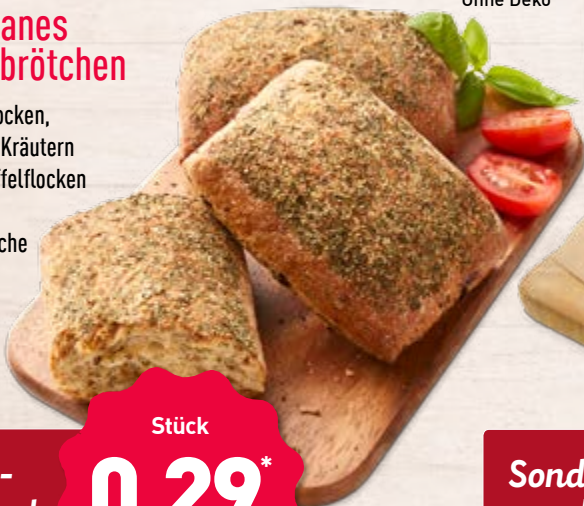

Weizenbrötchen; mit Karotten, Sonnenblumenkernen und Leinsamen; frische Backwaren

Stück

0.19**

-34%
~~0.29~~

Ohne Deko

entdecken Sie weitere italienische Spezialitäten
auf Seite 8 und ab Seite 25

MEIN BESTES Mediterranes Tomatenbrötchen

Mit Tomatenflocken, Petersilie und Kräutern im Teig, Kartoffelflocken und Petersilie als Dekor; frische Backwaren

Stück

0.29*

**Preis-
hammer!**

Ohne Deko

Ohne Deko

400-g-Packung

1.89*