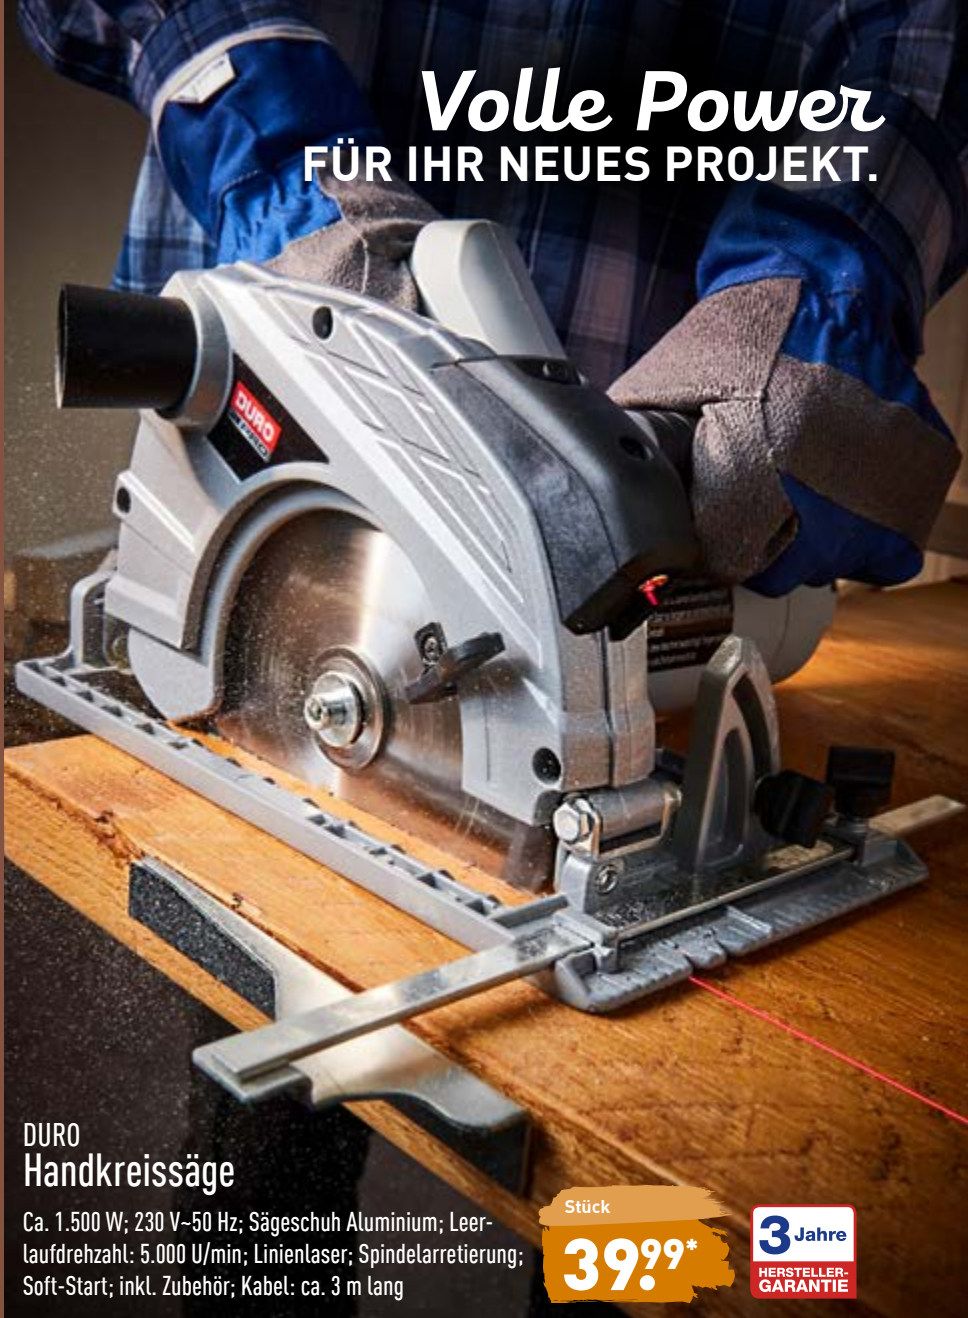

Stück

1,79*

Volle Power FÜR IHR NEUES PROJEKT.

DURO Handkreissäge

Ca. 1.500 W; 230 V~50 Hz; Sägeschuh Aluminium; Leerlaufdrehzahl: 5.000 U/min; Linienlaser; Spindelarretierung; Soft-Start; inkl. Zubehör; Kabel: ca. 3 m lang