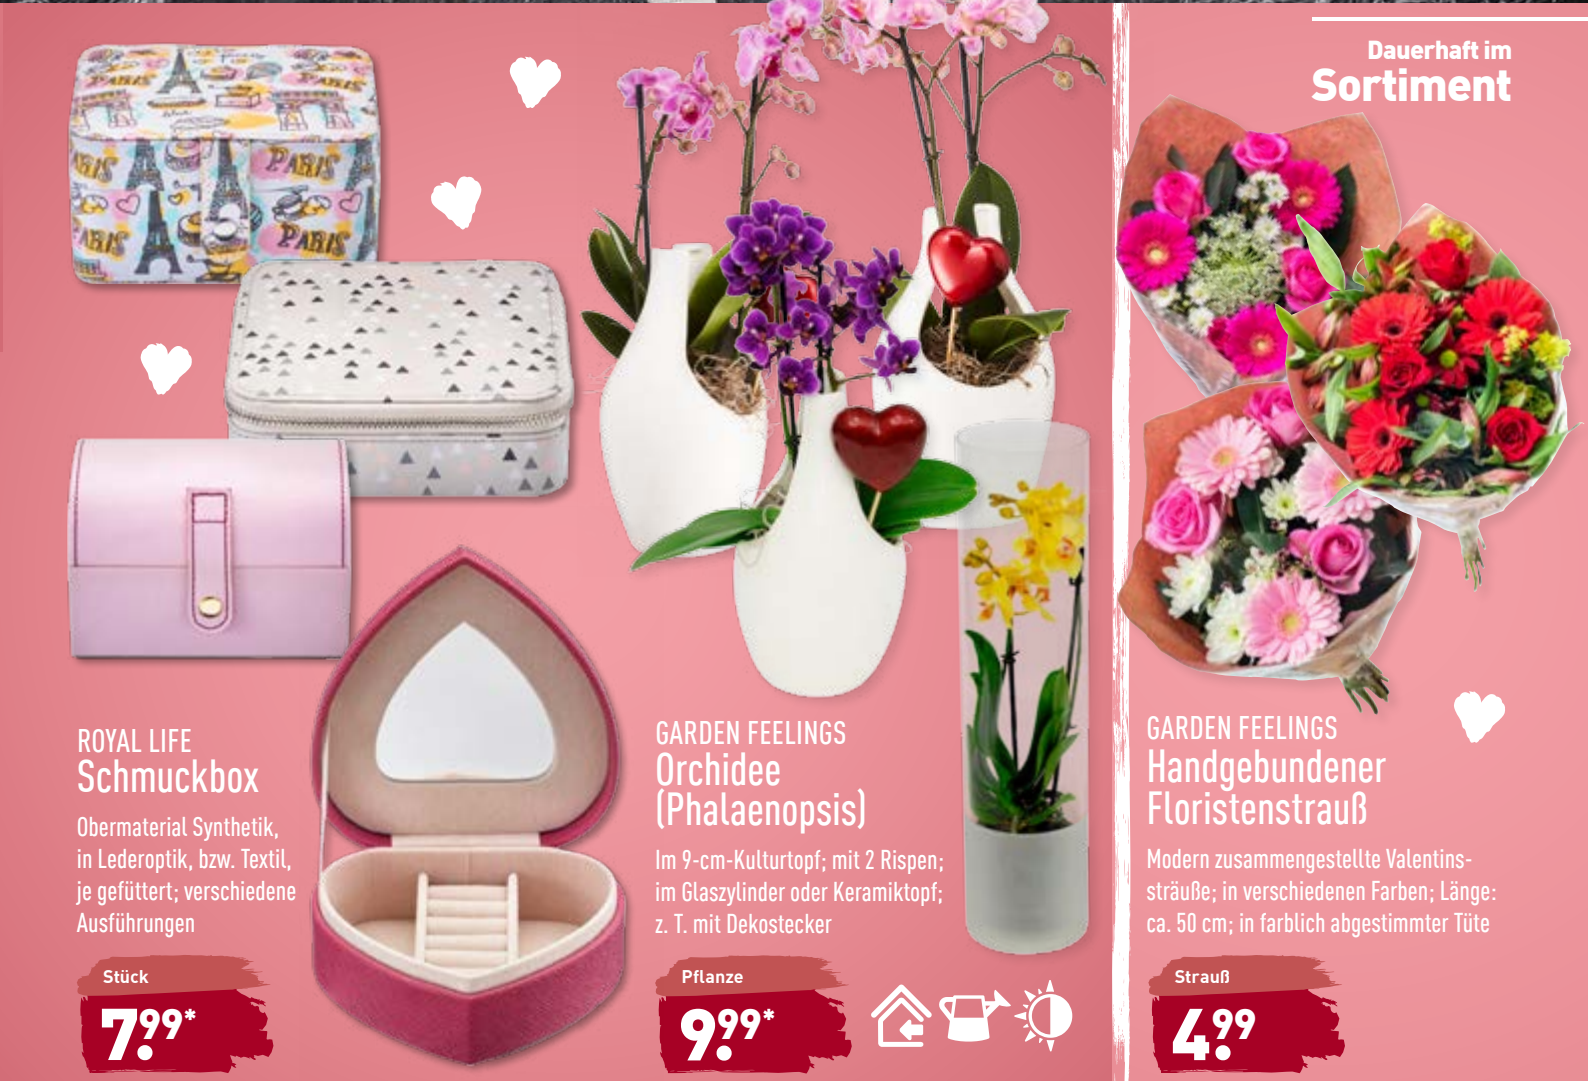

Dauerhaft im Sortiment