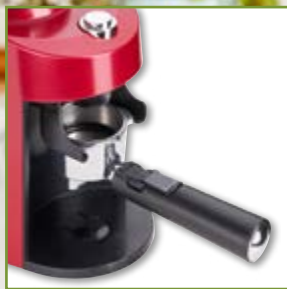

Siebträger der Espresso-Maschine auf Seite 24 passt perfekt in die Kaffeemühle

35 Mahlgrade

Ohne Inhalt und Deko

QUIGG Kaffeemühle für den Heim-Barista

150 W; Profi-Kegelmahlwerk Stahl; 35 Mahlgrade wählbar; Mahldauer einstellbar, 11 voreingestellte Stufen; mit Siebträgerhalter für portioniertes Mahlen; Bohnenbehälter, Fassungsvermögen: ca. 250 g Bohnen; Pulverauffangbehälter abnehmbar; inkl. Reinigungsbürste