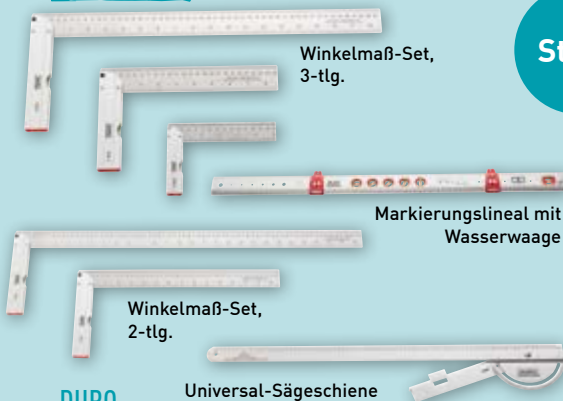

Winkelmaß-Set,
3-tlg.

Markierungslinie mit
Wasserwaage

Winkelmaß-Set,
2-tlg.

Universal-Sägeschiene

DURO Messinstrument(e)

In den Modellen Winkelmaß-Set, 3-tlg., Markierungslinie mit Wasserwaage, Winkelmaß-Set, 2-tlg., oder Universal-Sägeschiene

Stück/Set

6.99*