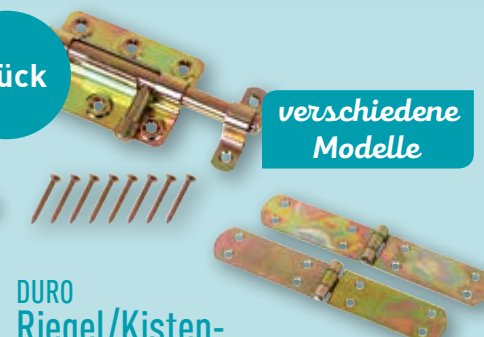

DURO Riegel/Kisten- bänder/Scharniere

In den Ausführungen Kistenbänder, Scharniere, je 4 Stück oder 2 Stück, Grendelriegel, 2 Stück, Tischbänder, 4 Stück, oder Schlossriegel, Schubriegel, Bolzenriegel, je 1 Stück; inkl. Holzschrauben

2
Stück

Stück/Set

2.99*

* Bitte beachten Sie, dass diese Aktionsartikel im Unterschied zu unserem ständig vorhandenen Sortiment nur in begrenzter Anzahl zur Verfügung stehen. Sie können daher schon am Vormittag des ersten Aktionstages kurz nach Aktionsbeginn ausverkauft sein.