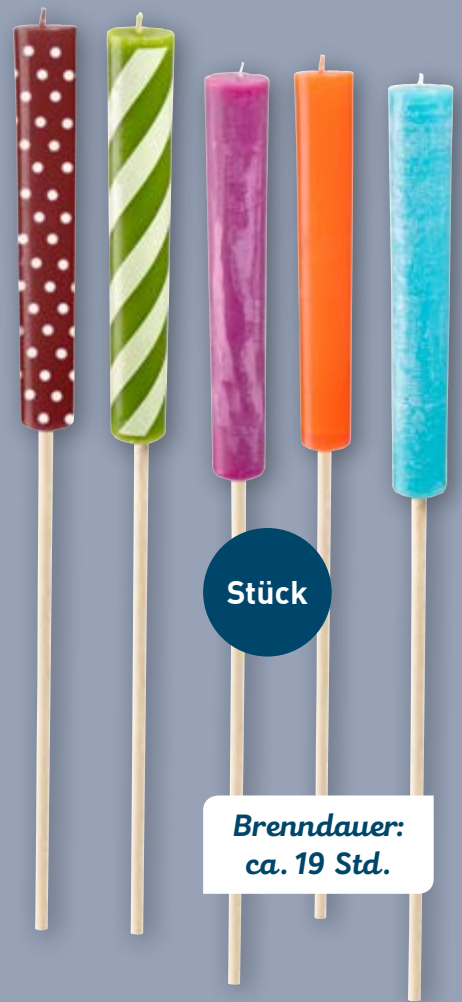

Stück

**Brenndauer:
ca. 19 Std.**