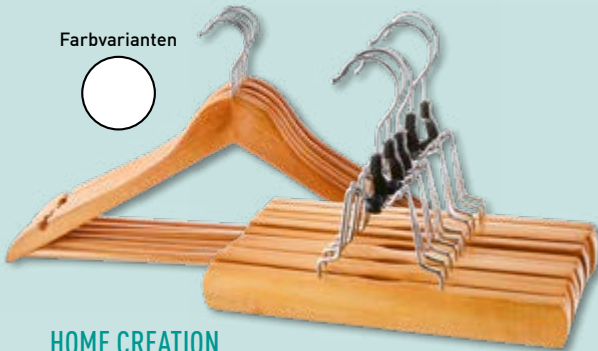

### HOME CREATION Kleiderbügel

Polypropylen; mit drehbarem Haken; für Erwachsene, 10 Stück, oder für Kinder, 12 Stück

Packung

**2,99\***

*Bügel für Kinder  
nur in Weiß erhältlich*

Farbvarianten

### HOME CREATION Kleider-/Hosenbügel

Eukalyptusholz; Haken Metalldraht, verchromt; Kleiderbügel, mit Rockeinschnitt und rutschfestem Steg, 6 Stück, Hosenbügel, mit Filzeinlage, 5 Stück

Packung

**3,99\***