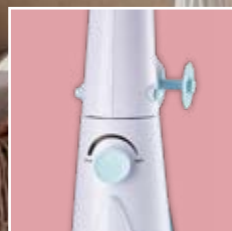

Highlights der Woche

ab Do. 25.07.

Mit regulierbarem Dampfstoß