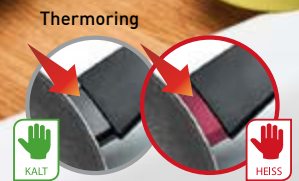

ab Do. 22.08.

Kochen wie die Profis
ZUM ALDI PREIS.

Schuhbecks Profi-Brat- und Schmorpfanne

Aluminium, Deckel Borosilikatglas, Soft-Touch-Knauf und -Griffe; Olivenöl-Antihafbeschichtung; inkl. Thermoring, der sich bei idealer Brattemperatur rot färbt; Boden: ca. 4,5 mm stark; für alle Herdarten geeignet; Ø: ca. 28 cm

Stück

29,99*

Ohne Inhalt und Deko

Farbvarianten

Farbvarianten

Schuhbecks Topflappen/Ofenhandschuhe Premium

Außenmaterial reine Baumwolle, z. T. mit Silikonbeschichtung, Füllung 100 % Polyester, Futter 100 % Polypropylen; Topflappen, B x L: je ca. 15 x 25 cm, oder Ofenhandschuhe, B x L: je ca. 15 x 37 cm

2er-Packung

4,99*

Dessinvarianten

Schuhbecks Geschirrtücher Premium

55 % Leinen, 45 % Baumwolle; saugstark, fusselfrei und strapazierfähig; B x L: je ca. 50 x 70 cm

3er-Set

6,99*