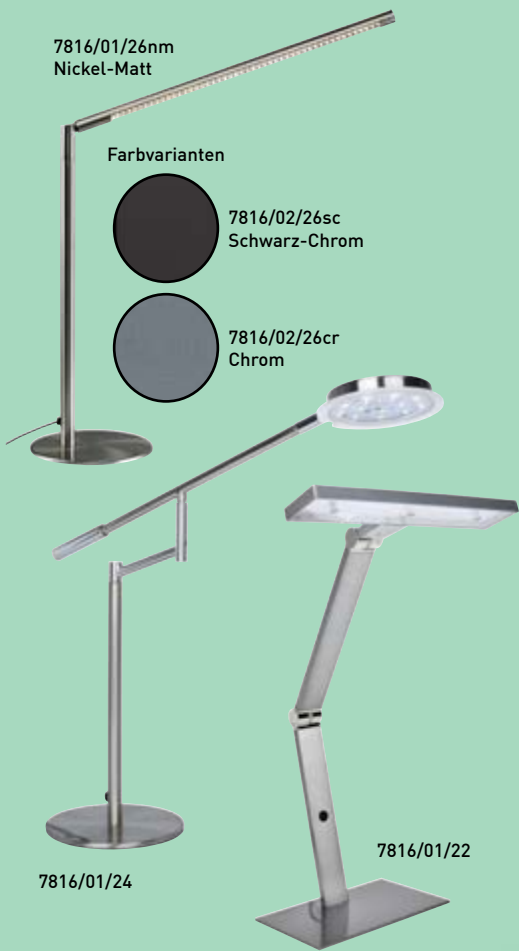

7816/01/26nm
Nickel-Matt

Farbvarianten

7816/02/26sc
Schwarz-Chrom

7816/02/26cr
Chrom

7816/01/24

7816/01/22

LIGHTZONE LED-Schreibtischleuchte

Ca. 400/450 lm; ca. 6,5 W; Lichtfarbe: warmweiß,
ca. 3.000 K; Farbwiedergabe: sehr gut, Ra > 90;
Dimmer mit integrierter Memory-Funktion; Zuleitung
mit Steckernetzteil: ca. 1,5 m lang;
verschiedene Modelle

3 Jahre
HERSTELLER-
GARANTIE

Stück

29,99*

mit LCD-Uhr
(Datum, Uhrzeit,
Wecker, Temperatur)

Schöner arbeiten

ZUM

7819/01/1

Ohne Deko

EXPERTIZ Schreibunterlage

Polypropylen; rutschhemmende
Rückseite; mit Seitentasche;
B x L: ca. 38,5 x 58,5 cm

Stück

2,99*

verschiedene
Dessins