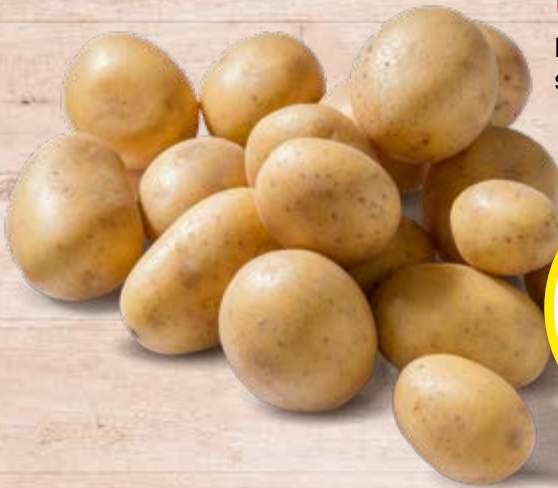

Kleine Kartoffeln

Festkochend; Herkunft: siehe Etikett

-33%

1-kg-Schale

0.99**
(kg = 0.99)

~~1.49~~