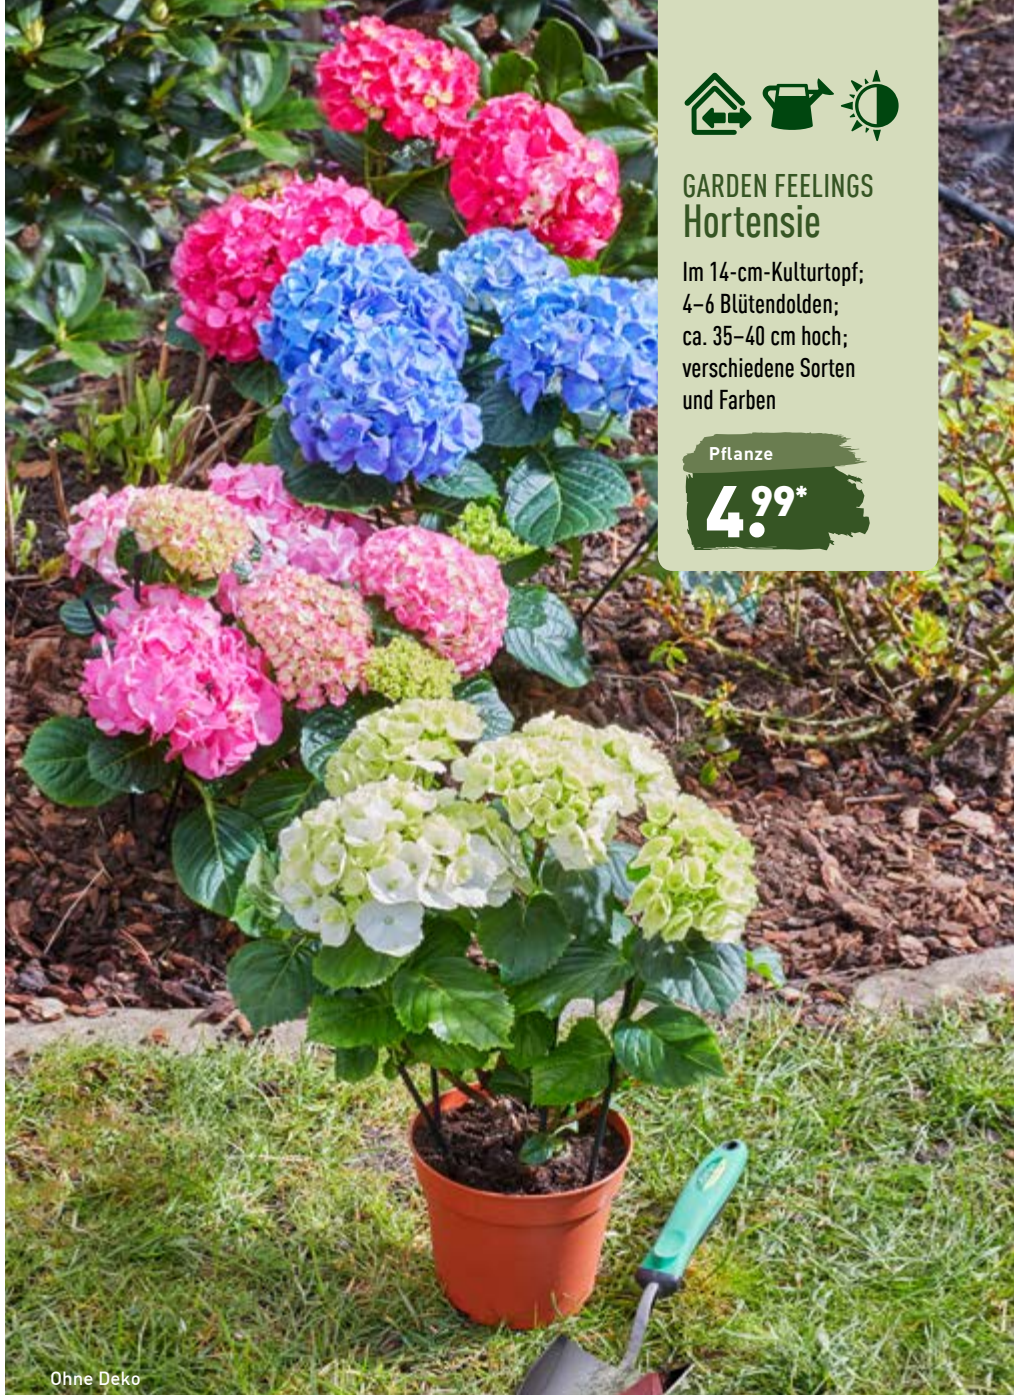

**GARDEN FEELINGS
Hortensie**

Im 14-cm-Kulturtopf;
4–6 Blütendolden;
ca. 35–40 cm hoch;
verschiedene Sorten
und Farben

Pflanze

4.99*

Ohne Deko