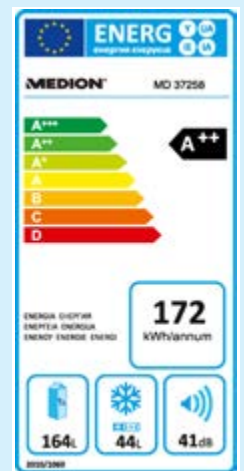

3 Jahre
HERSTELLER-GARANTIE

Jetzt scannen und bestellen

MEDION MD37528

Kühl-Gefrierkombination

Nutzzinhalt gesamt: ca. 208 L, Kühlteil: ca. 164 L, Gefrierfach: ca. 44 L; Geräuschpegel: ca. 41 dB; ****-Gefrierfach; höhenverstellbare Füße, frei stehend; B x H x T: ca. 55 x 144 x 61,5 cm; Speditionsware

ab 27.02.20 08.00 Uhr

Stück
349,00***

→ Inkl. Versand & MwSt.