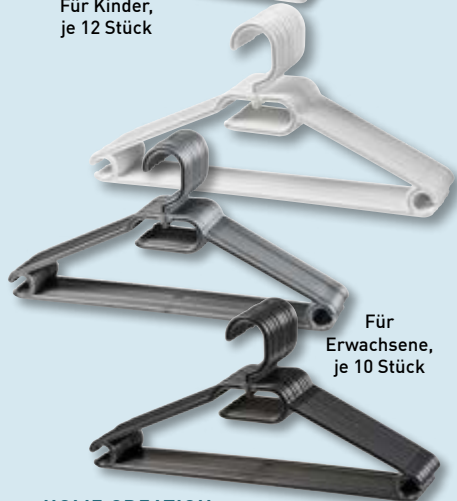

Stück

3,99*

made in Germany

HOME CREATION Wäscheklammern

Polypropylen mit TPR-
Einlage, Feder Edelstahl,
rostfrei; mit Softgrip-
Klemmfläche

20er-Packung

1,99*

Für Kinder,
je 12 Stück