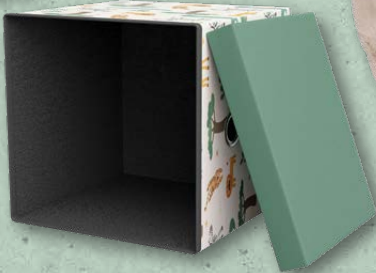

ab Do. 05.09.

Ohne Inhalt und Deko

3 Jahre
HERSTELLER-GARANTIE

HOME CREATION Aufbewahrungsregal

Querstreben Kiefernholz, MDF-Seitenteile; 9 herausnehmbare Textilboxen mit verstärktem Boden; Belastbarkeit: max. 3 kg je Box; B x H x T: ca. 65 x 60 x 30 cm; Stück

19,99*

HOME CREATION Schubladenturm

Kunststoff; auf Rollen; mit 4 Schubladen, Fassungsvermögen: 2 x ca. 8,5 L und 2 x ca. 13,5 L; Traglast je Schublade: max. 1,5 kg, max. 6 kg insgesamt; B x H x T: ca. 27 x 72 x 37 cm (mit montierten Rollen); Stück

22,99*

2 Stück

HOME CREATION Sitz- und Aufbewahrungsboxen

Bezug 100% Polyester; gewebekaschierte MDF-Platten; Benutzergewicht: max. 60 kg; B x H x T: ca. 30 x 30 x 30 cm; 2er-Packung

6,99*

HOME CREATION Kuschelige Teppich

100% Polyester (recycelt); weiche Oberfläche; waschbar; in den Modellen Herz, Bär, Oval oder Rund; für Fußbodenheizung geeignet; waschbar; Stück

12,99*

2+

PLAYLAND Kinderspiel aus Holz

Extragroße Spielfiguren aus Holz; liebevoll illustriert; auch allein spielbar; verschiedene Ausführungen; Stück

www.tuv.com
ID 1111275791

www.tuv.com

ID 1111275791

5,99*