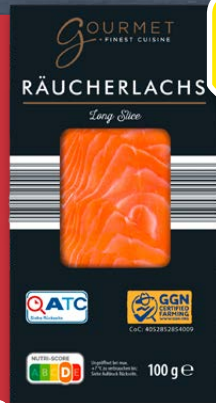

**COPPENRATH & WIESE Kuchen-Vielfalt**

Packung enthält versch. Sorten; 9 Stück; 840-g-Packung (kg = 7.13)

**UVP 8.99 -33%**  
**5.99\***

ab Do. 05.09.

BIS ZU  
**44%**  
SPAREN

PREIS-  
HIGHLIGHT

www.ggn.org