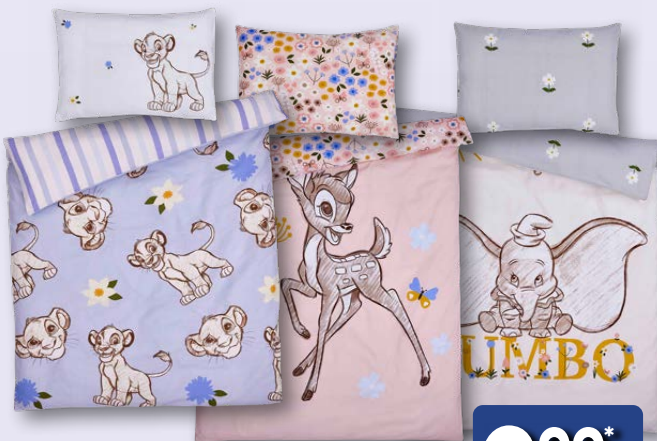

Disney CLASSICS

© Disney www.Disney.com

Gilt für Bettwäsche, Baby-Spannbetttücher, Disney Plüschfigur und Baby-Flauschdecke

Disney **Bambi** THE **LION KING** Disney **DUMBO**

ab Mo. 16.09.

DEINE DISNEY HELDEN – TRAUMHAFT GÜNSTIG.

MEHR KINDERBETT-
WÄSCHE ONLINE UNTER:
ALDI-ONLINESHOP.de

Gilt für Baby-Spannbetttücher, Bettwäsche und Wasserdichte Matratzenauflage

Ohne Deko

Bettwäsche

Reine Baumwolle; Bettbezug, B x L: ca. 100 x 135 cm, Kopfkissenbezug, B x L: ca. 40 x 60 cm; Garnitur

SIMBA TOYS Disney Plüschfigur

Kuschelweich; ca. 25 cm hoch; in den Modellen Bambi, Dumbo, Lady, Marie, Simba oder Klopfer; Stück

Baby-Flauschdecke

100% Polyester; B x L: ca. 75 x 100 cm; Stück

5.99*

ab Mo. 16.09.