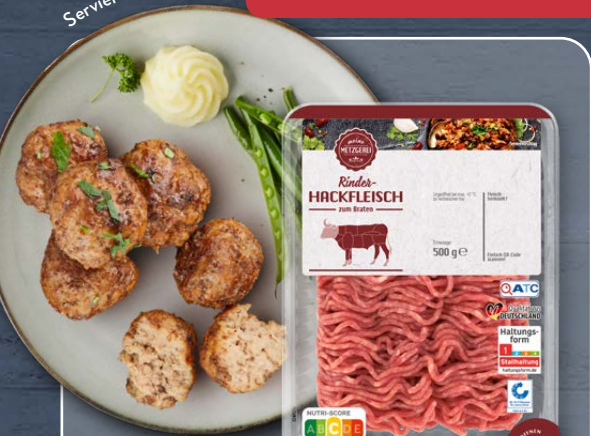

Mo. 30.09. – Sa. 05.10.

Serviervorschlag

4.79
-27%

3.49**

MEINE METZGEREI
Rinderhackfleisch
Frisch; vielseitig verwendbar;
500-g-Packung (kg = 6.98)

MEHR TIERWOHL –
ZUM ORIGINAL ALDI PREIS.

WIR BLEIBEN DRAN: AB 2030 KOMMEN 100% UNSERES FRISCH-
FLEISCHS³ AUS DEN DREI HÖCHSTEN HALTUNGSFORMEN.