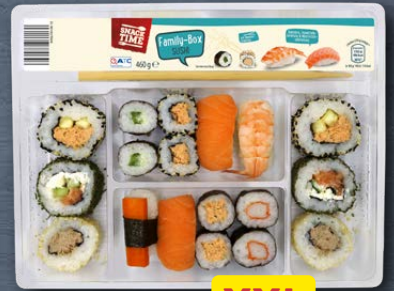

SNACK TIME
Sushi-Family-
Box XXL

Mit Sojasauce, Ingwer-
und Meerrettich-
zubereitung; mit Bambus-
Stäbchen; 460-g-Packung
(kg = 13.02)

XXL

460 g

5.99*