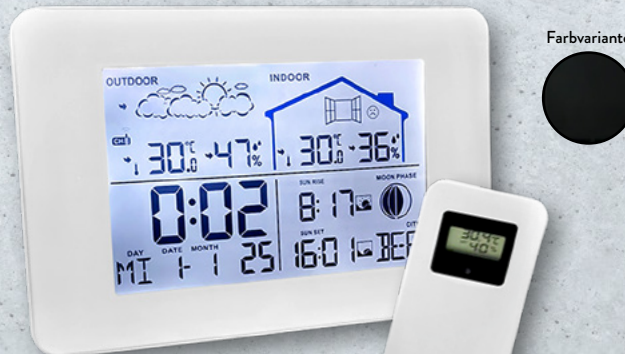

Farbvariante

KRONTALER Digitale Funkwetterstation

Mit Funk-Außensensor, Reichweite: ca. 100 m; Sonnenauf- und -untergangszeiten; Belüftungsempfehlung; Wettervorhersage; Innen-/Außentemperatur; Temperaturbereich Funksensor von -15 °C bis +60 °C; 2 Alarmfunktionen; Funkwetterstation, B x H x T: ca. 14,8 x 11 x 2,4 cm; inkl. Batterien; Stück

3 Jahre HERSTELLER-GARANTIE

14.99*