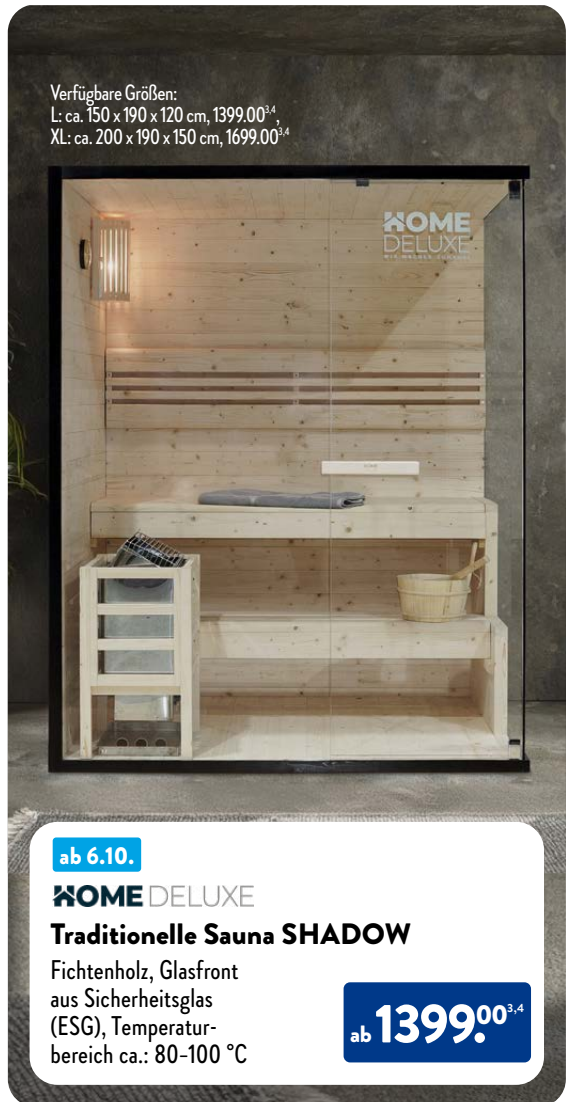

HOME DELUXE

Holzlege ANTARES

Entwickelt eine individuelle Rostpatina, Maße ca.: 92 x 80 x 34 cm

UVP 179,00

-44%

99,99^{1,4}

Auslieferungszustand

Verfügbare Größen:

L: ca. 150 x 190 x 120 cm, 1399,00^{3,4}

XL: ca. 200 x 190 x 150 cm, 1699,00^{3,4}

ab 6.10.

HOME DELUXE

Traditionelle Sauna SHADOW

Fichtenholz, Glasfront aus Sicherheitsglas (ESG), Temperaturbereich ca.: 80-100 °C