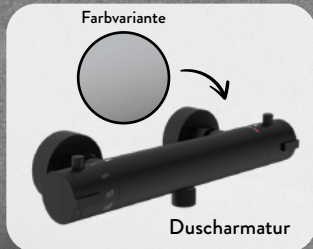

9.99*

ab Mo. 07.10.

Zum Kleben oder Bohren

Inkl. Wasserspardichtung

3 Jahre
HERSTELLER-
GARANTIE

HOME CREATION
Überkopf-
Brause-Set

Mit Antikalkknoppen; höhenverstellbare Handbrause mit Wasserspardichtung; Brauseschlauch: ca. 150 cm lang; Anschlusschlauch: ca. 50 cm lang; inkl. Montagematerial; in den Modellen Große Wellness-Kopfbrause rund, Ø: ca. 24 cm, oder eckig, B x L: ca. 20 x 20 cm; Set

39,99*

MEHR DUSCHBRAUSE-ARTIKEL ONLINE UNTER:
[ALDI-ONLINESHOP.de](https://www.aldi-online.de)

Kopfbrause eckig

Ohne Brauseschlauch

Ohne Deko

Farbvariante

Verhindert
Temperaturschwankungen

HOME CREATION
Thermostat-Armatur