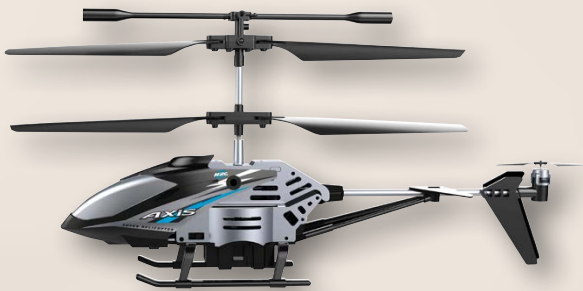

FÜR DIE GROSSEN

Ohne Deko und ohne Smartphone

B x H x T:
ca. 26,5 x 5,5 x 31,2 cm,
aufgeklappt

UVP 99.99
-60%

39.99*

Ab 21.11.

16+

MAGINON Quadrocopter

Modell QC-720SE WiFi; fest verbaute HD-Kamera;
Livebildübertragung aufs Smartphone via WiFi; 6-Achsen-Gyroskop
und Auto-Schwebe-Funktion; inkl. Fernsteuerung und Zubehör; Stück

8+

MAGINON Ferngesteuerter Hubschrauber/ Quadrocopter

Li-Po-Akku; inkl. Fernbedienung
und Zubehör; Hubschrauber
RCH-240, verschiedene
Flugrichtungen, oder
Quadrocopter QC-16, 6-Achsen-
Gyroskop; Stück

24.99*

Ab 31.10.

Reichweite: ca. 30 m

Ohne Deko

Gutes für alle.