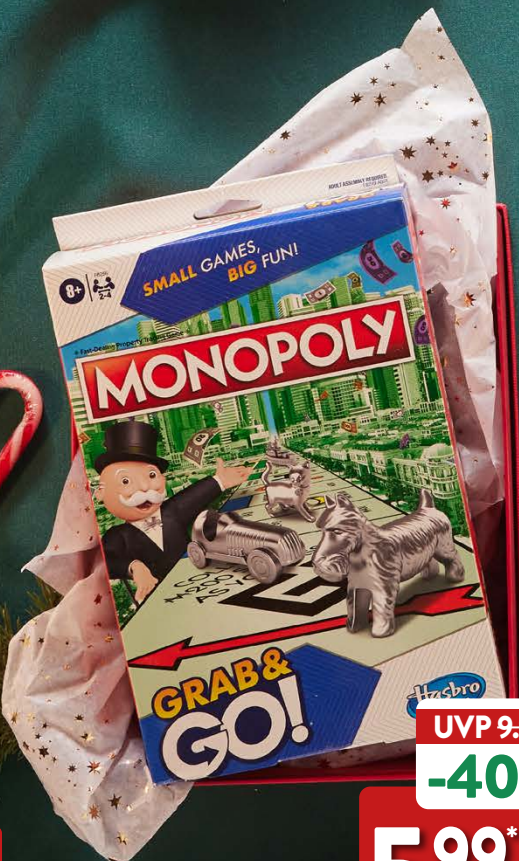

ENTDECKE WICHTELGESCHENKE UNTER 10€.

schleich

5+ 7+

Spielfigur(en)

Kunststoff; ca. 10-20 cm hoch;
verschiedene Modelle; Stück/Set

UVP 14.99
-33%

9.99*

Ab 28.11.

6+ 8+

Kompaktspiel

Ideal für unterwegs; verschiedene Ausführungen; Stück

UVP 9.99
-40%

5.99*

Ab 21.11.

3+

MATTEL