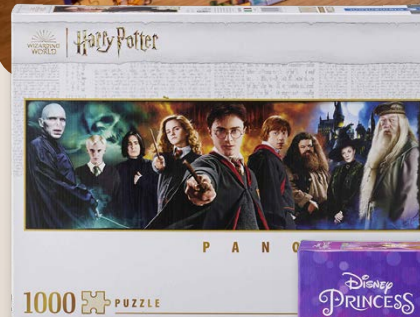

WIZARDING WORLD | Harry Potter

Harry Potter: HARRY POTTER characters, names and related indicia are © & ™ Warner Bros. Entertainment Inc. WB SHIELD: © & ™ WBEL WIZARDING WORLD trademark and logo © & ™ Warner Bros. Entertainment Inc. Publishing Rights © JKR. (s24)

Disney
PRINCESS

© Disney www.disney.com