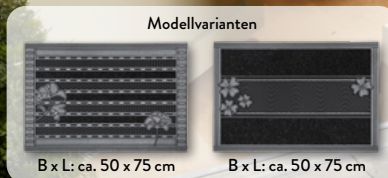

B x L: ca. 50 x 75 cm

B x L: ca. 50 x 75 cm

Ohne Deko

HOME CREATION Outdoor-Türmatte

Für innen und außen; Textilbelag robustes Nadelvlies, Mattenschale TPE-VC-Recycling-Rohstoff; wetter- und witterungsbeständig; Stück

B x L: ca. 57 x 75 cm

12.99*

¹ Wenn Sie sich für dieses Baumwollprodukt entscheiden, unterstützen Sie damit unsere Investition in die Mission von „Better Cotton“. Dieses Produkt wird über ein Massenbilanzierungs-System bezogen und enthält daher möglicherweise keine „Better Cotton“-Baumwolle.