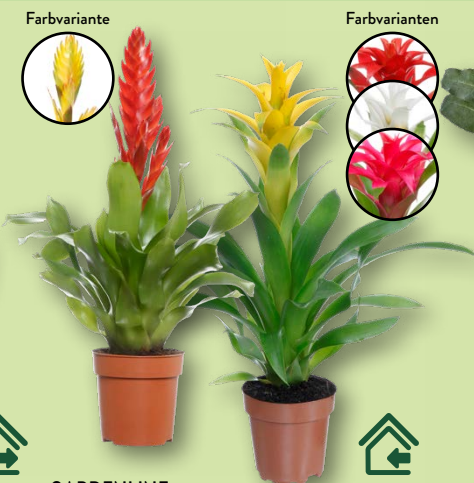

0.99**

Bio-Speisemöhren

Klasse 1; Deutschland, Niederlande;
kontrolliert ökologische Erzeugung;
1-kg-Packung (kg = 0.99)

**GARDENLINE
Zuckerhutfichte**

Im 19-cm-Kulturtopf; ca.
65-75 cm hoch; winterhart;
topfgewachsen; ideal zum
Schmücken; Pflanze

6.99*

Farbvariante

**GARDENLINE
Guzmanie**

Im 12-cm-Kulturtopf;
ca. 35-52 cm hoch;
verschiedene Sorten und
Farben; Pflanze

4.44*

Farbvarianten

Farbvarianten

**GARDENLINE
Amaryllis**