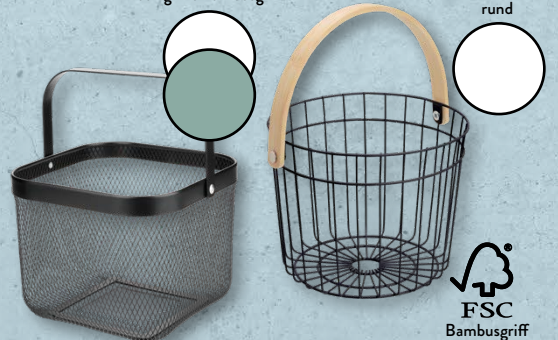

HOME CREATION
Metallkorb

Belastbarkeit: ca. 5 kg; B x H x T: ca. 24 x 24 x 17 cm;
in den Modellen eckig oder rund; Stück

3,99*

FSC
Bambusgriff