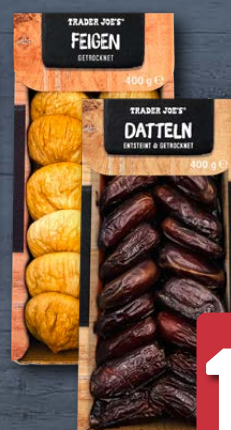

BÄRENMARKE Frische Milch

3,8% Fett; 1-L-Packung (Liter = 1.19)

AKTION

1.19*

GÜLDENHOF Geflügelbrust-Aufschnitt XXL

Versch. Sorten; 150-g-Packung (kg = 12.60)

150 g

1.89*