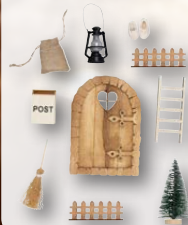

Kratz-/Bastel-Set

Verschiedene Ausführungen, z. B. Glow-in-the-Dark-Freundschaftsarmbänder oder Diamant-Malkarten; Set

2.99*

Hurra, der Wichtel ist da!

Mit der Wichteltür und dem passenden Zubehör könnt ihr euch viele weihnachtliche Geschichten rund um den kleinen Wichtel ausdenken.

So wird die Vorfreude für die Kleinen bestimmt noch größer!

Modellvariante

tesa