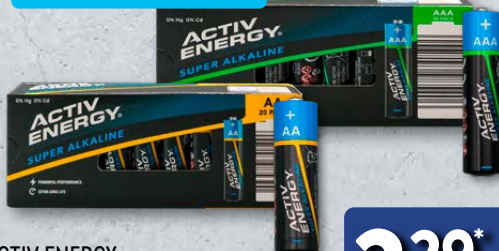

ACTIV ENERGY 20er-Alkaline-Batterien

In den Sorten AA oder AAA; 20er-Packung

3,29*