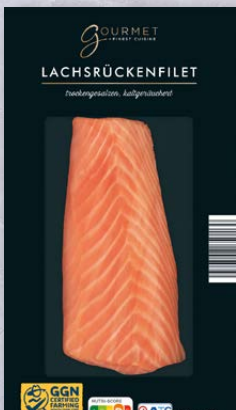

Lachs-rückenfilet

Ohne Haut; kalt geräuchert;
aus zertifizierter Aquakultur;
125-g-Packung
(kg = 31.92)

AKTION

3.99*

www.ggn.org