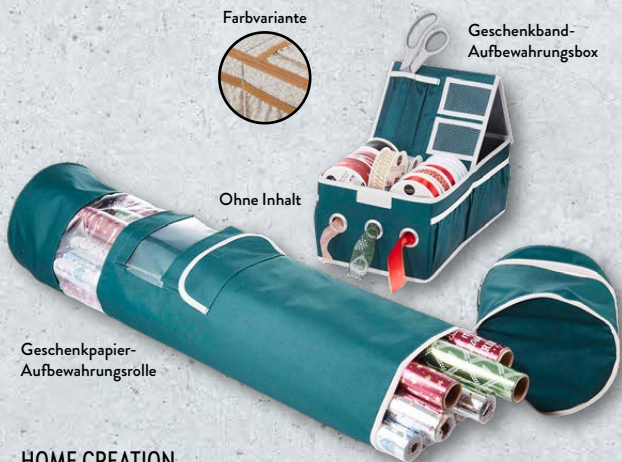

Verschiedene Ausführungen, z. B. Goldband, B x L: ca. 40 mm x 10 m; Rolle (m = 0.18)

1.79*

Farbvariante

Geschenkband-Aufbewahrungsbox

Ohne Inhalt

Geschenkpapier-Aufbewahrungsrolle

Verschiedene Dessins

HOME CREATION Geschenkpapier