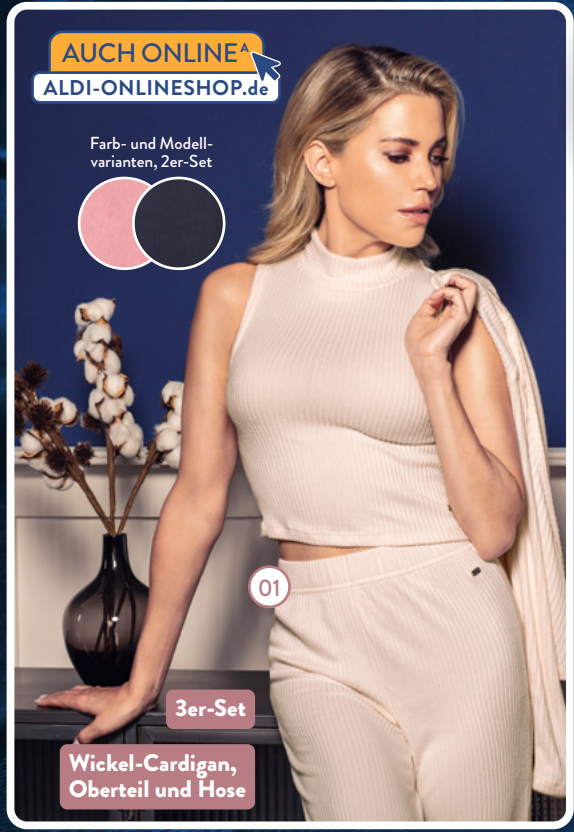

01
Sylvie Meis
Loungewear-Set

Verschiedene Qualitäten; 2er-Set
mit Oberteil und Hose bzw. 3er-
Set mit Wickel-Cardigan, Oberteil
und Hose; XS-XL; Set

19.99*

AUCH ONLINE*
ALDI-ONLINESHOP.de

Farb- und Modell-
varianten, 2er-Set

01

3er-Set

Wickel-Cardigan,
Oberteil und Hose