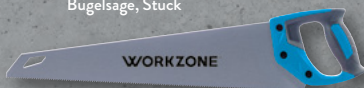

Fuchsschwanz- und Trockenbausäge, 2er-Set

WORKZONE Säge(n)

In den Modellen Bügelsäge, ca. 30 cm lang, Rückensäge, ca. 36 cm lang, je Stück, oder Sägen-Set, mit Fuchsschwanzsäge, ca. 51 cm lang, und Trockenbausäge, ca. 15 cm lang; Stück/2er-Set

5.99*