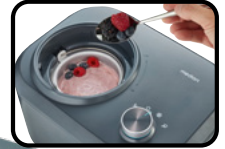

ab 1.12.

medion Speiseeismaschine

MD10169, 100 W, Kapazität max.: 1 l, Zubereitungszeit max.: 60 Min., kein Vorkühlen notwendig

UVP 129,99

Sparpreis

109,00^{1,4}