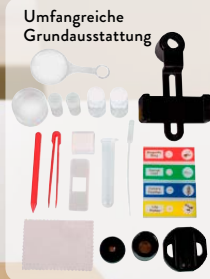

Gutes für alle.

Halterung für Smartphones zum Fotografieren von Untersuchungsobjekten

8+

MAGINON
Mikroskop mit Smartphone-Halterung

Modell MK-800SH; LED-Durchlicht-Mikroskop; leicht und kompakt; 40-800-fache Vergrößerung; batteriebetrieben; 2 Okulare und 3 Objektivlinsen; Objektivtisch höhenverstellbar; inkl. Batterien und umfangreicher Grundausrüstung; Stück