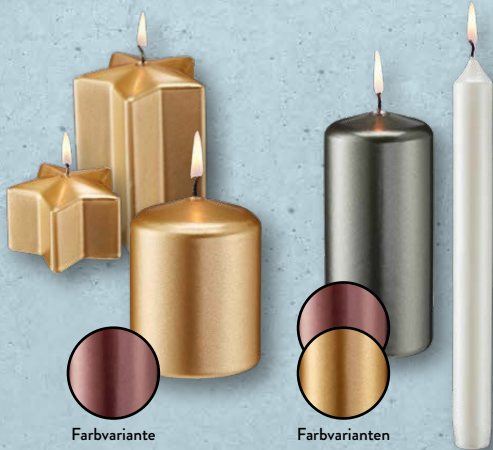

Farbvariante

Farbvarianten

HOME CREATION Festliches Kerzensortiment

Brenndauer: bis zu 34 Std.; verschiedene Modelle,
z. B. Stumpenkerze Sternform, Stück, oder Stabkerzen
Metallic, 2 Stück; Stück/2er-Packung

34,99*