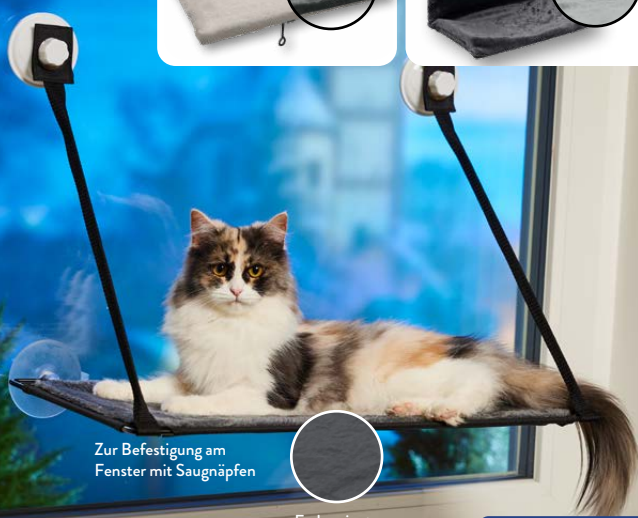

8.99*

Fensterliege

Farbvariante

Hängematte

Farbvariante

Zur Befestigung am Fenster mit Saugnäpfen

Farbvariante

**CACHET
Hängematte/Fensterliege**