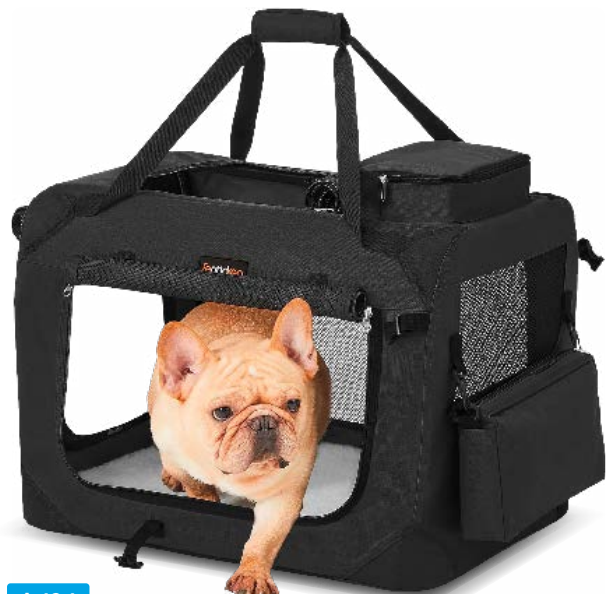

**Hundekotbeutel mit Spender,
60 Rollen mit je 15 Beuteln**

Reißfest, auslaufsicher, Spender
in Knochenform

9,99^{1,4}

ab 19.1.

FEANDREA

Hunde-Transportbox, faltbar

Robustes Oxford-Gewebe und Stahlrahmen,
mit 2 Seitentaschen, herausnehmbare Fleece-
Innenmatte

34,99^{1,4}