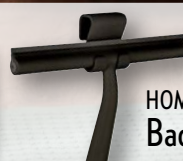

Farbvariante

**HOME CREATION
Badaccessoire**

Mit Bambus-Applikation; in den Modellen Seifenspender, Utensilienhalter, Wattlepad-Box oder Duschkabzieher; Stück

3.49*

AUCH ONLINE*
ALDI-ONLINESHOP.de

Farbvariante
weiß