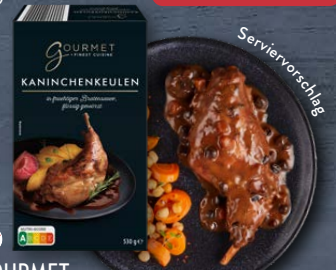

AKTION
8.99*

GOURMET
FINEST CUISINE
Kaninchenkeulen
In fruchtiger Bratensauce; flüssig gewürzt; vorgegart; 530-g-Packung (kg = 16.96)