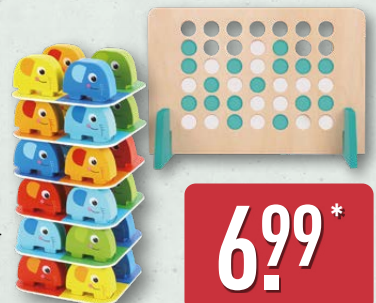

3+
PLAYLAND
Holz-
Spielsortiment

Kann motorische Fähigkeiten
und Kreativität fördern; in
den Ausführungen Elefanten-
Stapelspiel, Brettspiel,
Stapelspiel oder
Vier gewinnt; Stück