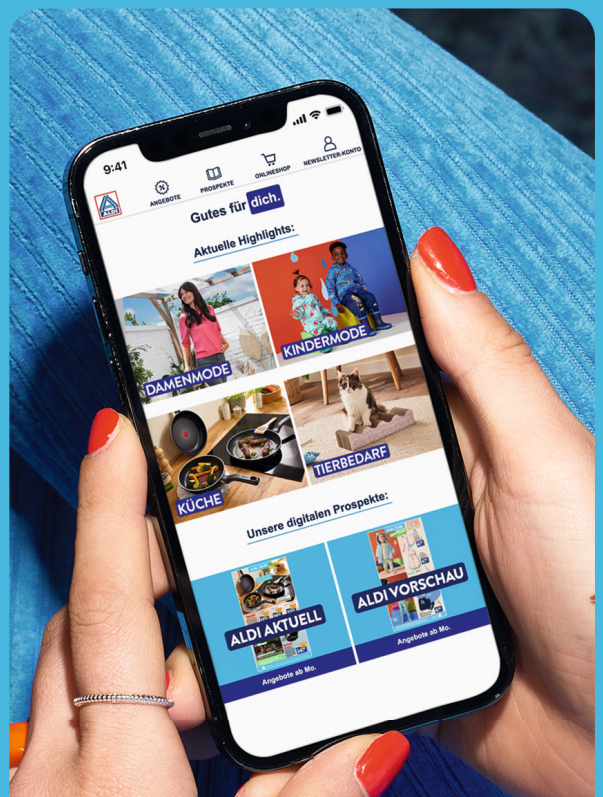

ALDI NORD

Abonnieren

JETZT UNSEREN CHANNEL ABONNIEREN.

NEWSLETTER

LESEN UND SPAREN.

VERPASSE NIE WIEDER SCHNÄPPCHEN,
GÜNSTIGE DEALS UND UNSERE PROSPEKTE.

JETZT ANMELDEN

Fr. 27.12. - Mi. 22.01.

ALDI FOTO

GESTALTE DEINEN JAHRESRÜCKBLICK UND SICHERE DIR UNSERE NEUJAHRSANGEBOTE!

Personalisierbare Fotoprodukte nur online auf aldifotos.de/angebote

Mein

ALDI Fotobuch

Preistipp
Test: 10 Fotobücher Digitaldruck
DIN A4 Hardcover
November 2023
ALDI Foto