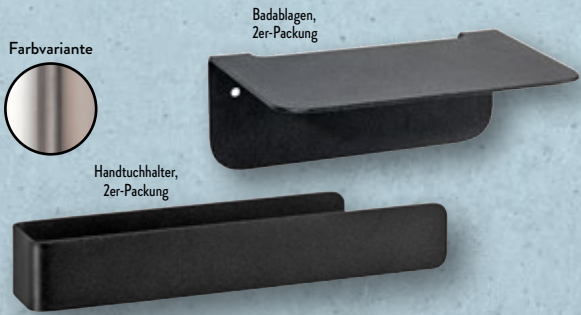

MEHR BADEZIMMER-
ZUBEHÖR ONLINE UNTER:
ALDI-ONLINESHOP.de

ab Mo. 03.02.

NIE WIEDER BOHREN.

Mit dem Klebefestigungsset und dem 3M-Klebestreifen ist die Montage in unter 5 Minuten erledigt. Das Klebefestigungsset ist im Lieferumfang für folgende Artikel erhalten: Handtuch-/Doppelhaken, alle Modelle Papierrollenhalter, WC-Bürste flach, Duschabzieher, Badablagen, Duschkorb, Handtuchhalter und Glas-Seifenspender.

HOME CREATION
**Handtuch-/Doppel-/
Wendehaken**
Edelstahl; verschiedene Modelle; Stück/2er-Packung

3,99*

HOME CREATION
Badezimmeraccessoire(s)
Edelstahl; verschiedene Modelle;
Stück/2er-Packung

6,49*

HOME CREATION
**Duschkorb/Badablagen/
Handtuchhalter**
Edelstahl; verschiedene Modelle; Stück/2er-Packung

9,99*

HOME CREATION
**Seifenspender/
Zahnputzbecher**
Keramik bzw. Edelstahl; z. T. mit Magnet an der Unterseite: haftet auf magnetischen Ablagen, emaillierten Oberflächen oder Glas; inkl. 4 beschrifteten Etiketten und 1 Blanko-Etikett; verschiedene Modelle; Stück

4,99*