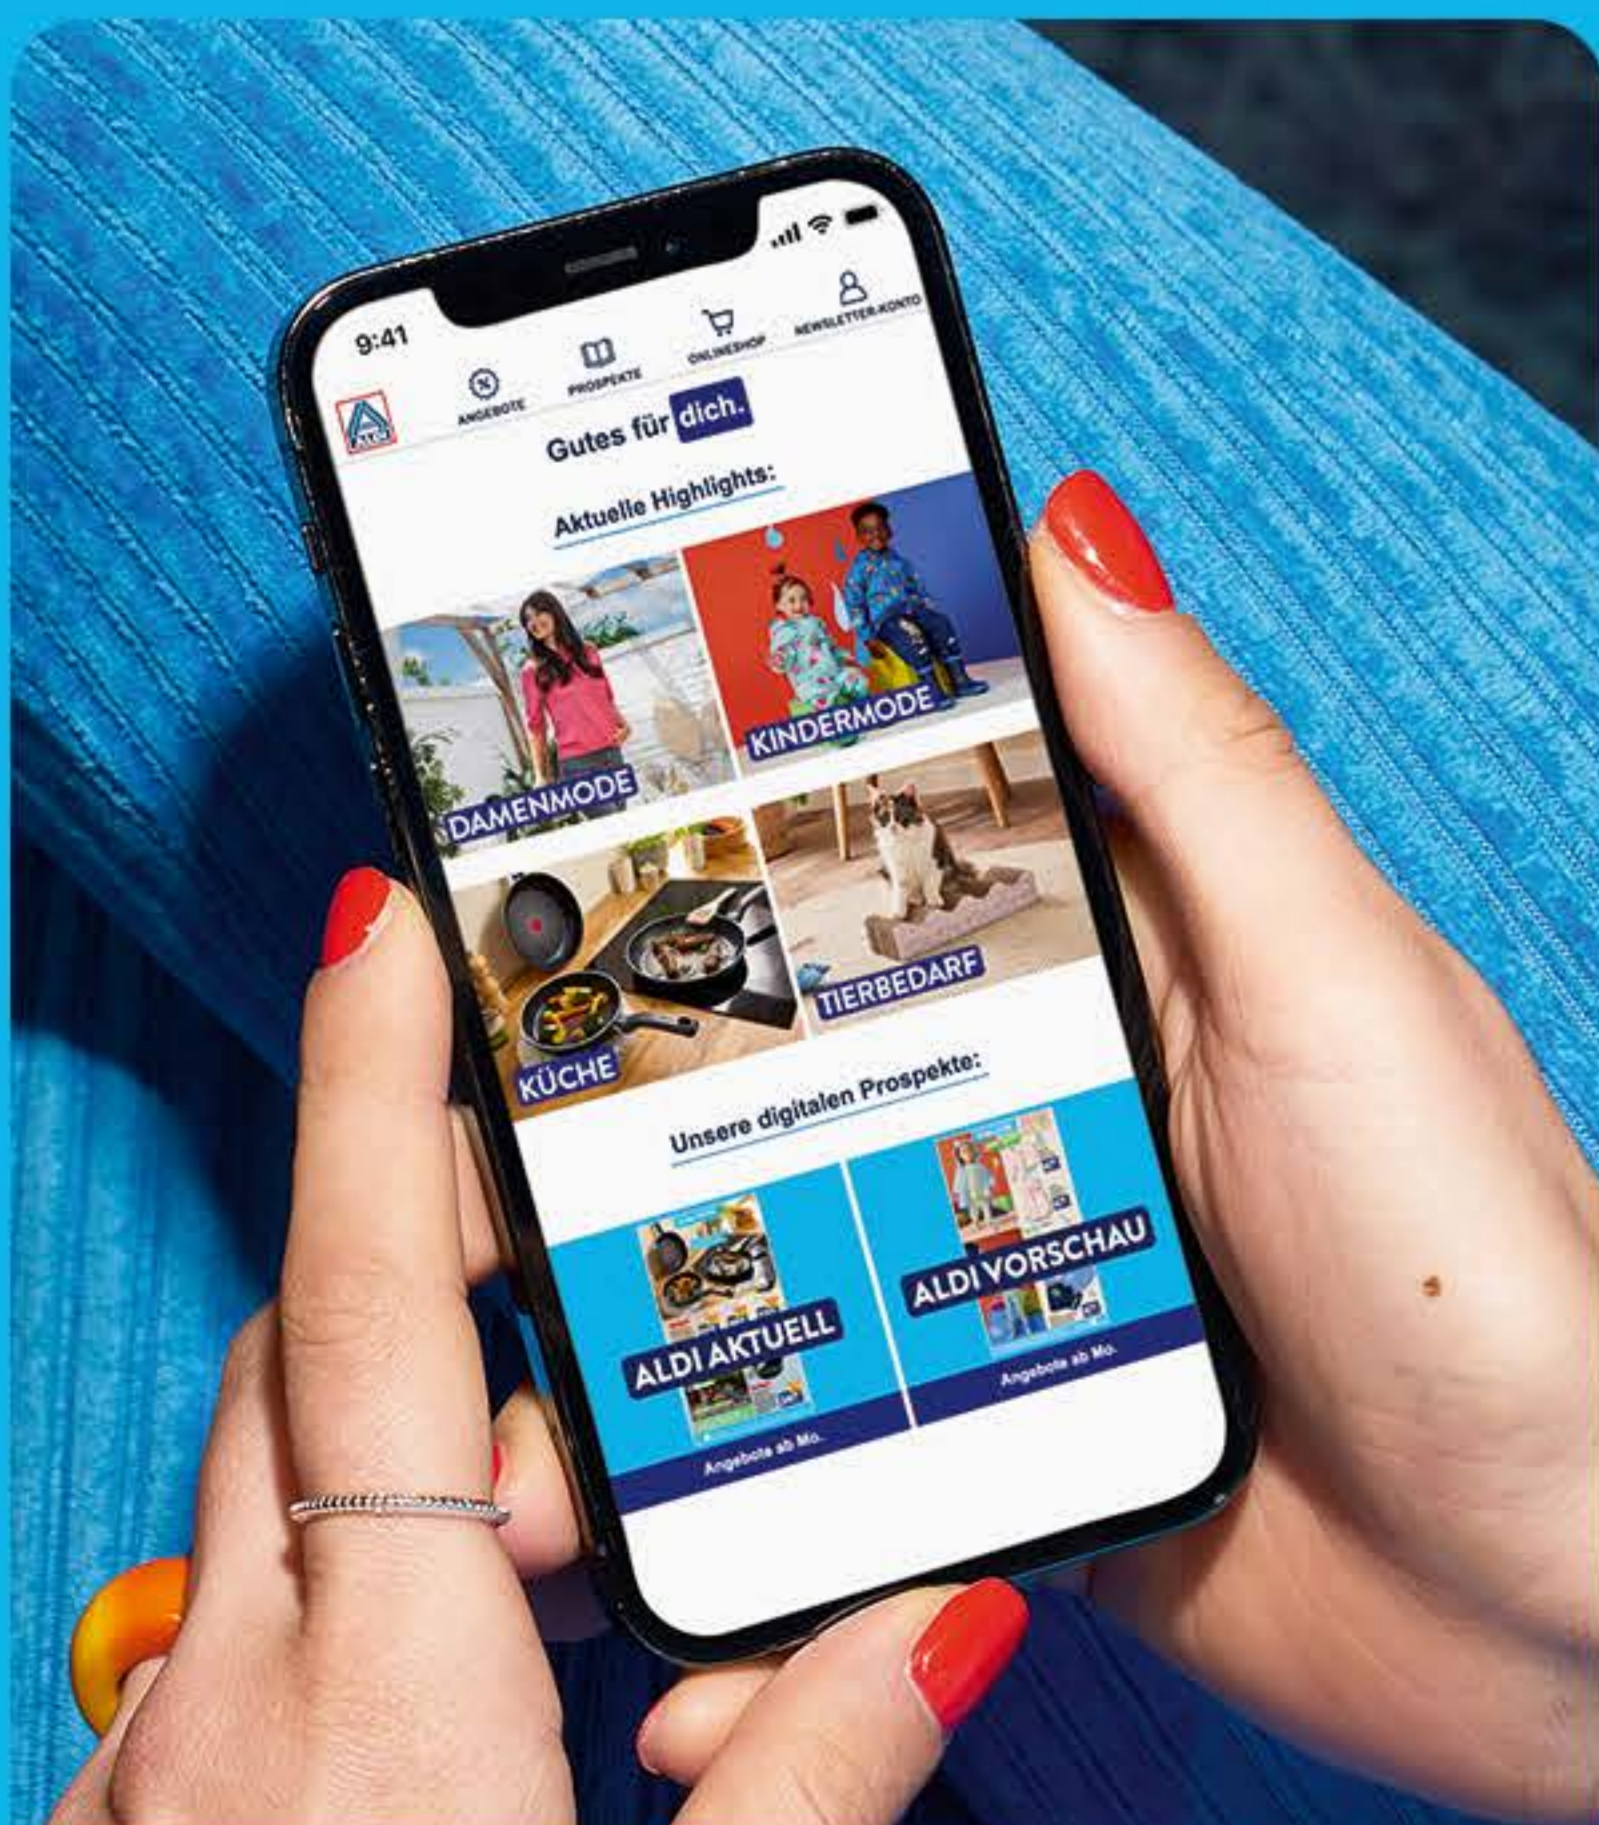

DIE APP, DEIN EINKAUFSPLANER.

EINFACH EINKAUFEN:
ENTDECKE ANGEBOTE, PROSPEKTE,
REZEPTE UND VIELES MEHR.

Laden im
App Store

JETZT BEI
Google Play

APP DOWNLOADEN

NEWSLETTER

LESEN UND SPAREN.

VERPASSE NIE WIEDER SCHNÄPPCHEN,
GÜNSTIGE DEALS UND UNSERE PROSPEKTE.

JETZT ANMELDEN