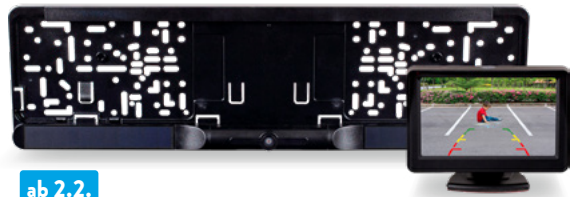

ab 2.2.

SONY

Blu-ray Player BDP-S1700, USB/Ethernet

Upscaling-Funktion für Nicht-HD-Inhalte, Ethernet-Anschluss, HDMI-Anschluss, coax. Digitalausgang

UVP 109,99

-27%

79,99^{1,4}

ab 2.2.