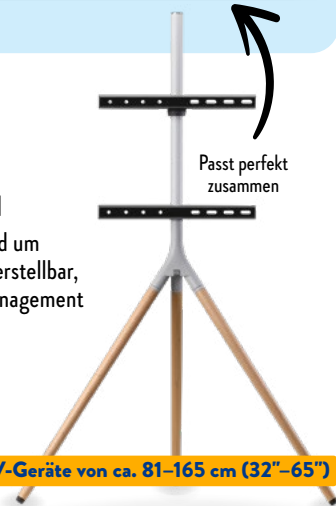

Quantum-Dot-Color, Dolby Vision, Dolby
Atmos, Maße ca.: 167,6 x 104,4 x 37 cm

UVP 1199,00

-41%

699,00^{3,4}

ab 16.2.

TV-Stativ Tripod

Flexibel aufstellbar und um
360° drehbar, höhenverstellbar,
für einfaches Kabelmanagement

UVP 299,00

-53%

139,00^{1,4}

Geeignet für TV-Geräte von ca. 81–165 cm (32"–65")

ab 16.2.

Smartwatch Redmi Watch 5 Lite

Großes AMOLED-Display, Tracking
von u. a. Herzfrequenz und Schlaf,
intergriertes GNSS

Weitere Farbe