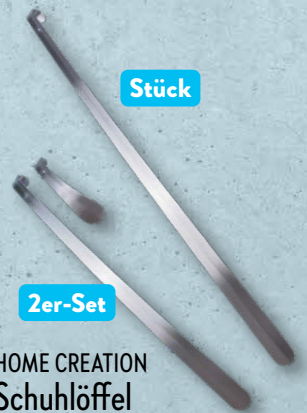

UP2FASHION
Ledergürtel

100% Leder; Bundweite: Damen,
ca. 85-95 cm, Herren, ca. 95-110 cm;
Stück

9.99*

Stück

2er-Set