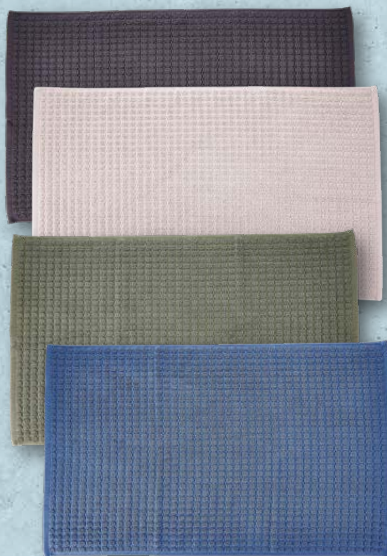

AUCH ONLINE*
ALDI-ONLINESHOP.de

ab Mo. 03.03.

Farbvarianten

HOME CREATION
Stoffkorb

Baumwolle, Polyester; Rahmen
Bambus; faltbar; B x H x L:
ca. 54 x 25 x 34 cm; Stück

8,99*

Fassungsvermögen:
ca. 40 L

QATC
Mehr Infos:
aldi.to/rtye

NOVITESSE
Badematte

Reine Baumwolle; Hoch-
Tief-Musterung; B x L:
ca. 50 x 80 cm; Stück

8,99*

Stück

QATC

Mehr Infos:
aldi.to/53lps