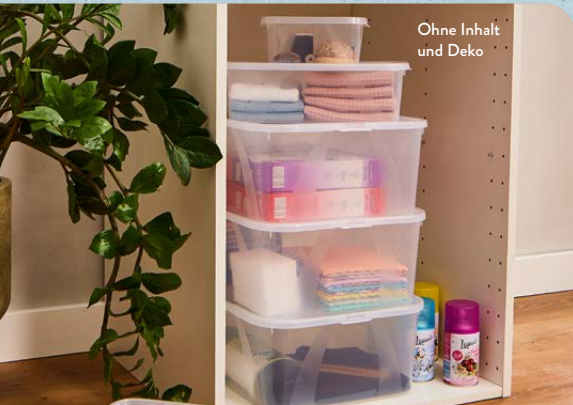

Ohne Inhalt und Deko

8er-Set

HOME CREATION Klarsichtboxen-Set

Polypropylen; Set, bestehend aus 3 Boxen à ca. 19 L, 2 Boxen à ca. 5 L und 3 Boxen à ca. 2 L; inkl. Deckel; 8er-Set

17.99*

Farbvariante

Ohne Inhalt