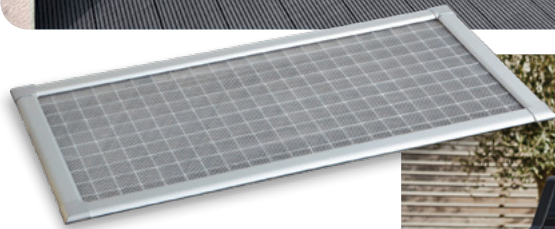

Weitere Farbe

ab 2.3.

HOME DELUXE WPC-Terrassendielen SAMANA

Inkl. Unterkonstruktion & Montagematerial, Dekore beidseitig nutzbar, witterungsbeständig, m²-Preis 69.50 bzw. 49.83 bzw. 48.90 bzw. 44.95

ab 139.⁰⁰^{1,4}

Verfügbare Größen:
2 m², 139.00^{1,4}
6 m², 299.00^{1,4}
10 m², 489.00^{1,4}
20 m², 899.00^{1,4}