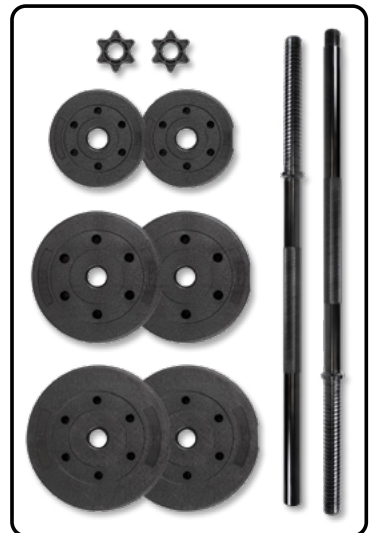

ab 2.3.

HOME CREATION

Saunakissen

Innenkissen inkl. Bezug
(abnehmbar), schnelltrocknend,
Maße ca.: 45 x 20 x 11 cm

je 8.⁹⁹^{1,4}

Weitere Farben

ab 2.3.

HOME CREATION

Badewannenkissen

Innenkissen inkl. Bezug (abnehmbar)
u. 2 Saugknöpfen, schnelltrocknend,
Maße ca.: 40 x 20 x 6 cm

je 9.⁹⁹^{1,4}

Weitere Farben

Weitere Farben

ab 2.3.

NOVITESSE

Saunatuch

Doubleface-Optik, 100 % Baumwolle,
waschbar bis 60 °C, trocknergeeignet,
Maße ca.: 80 x 200 cm

je 9.⁹⁹^{1,4}

ab 2.3.

Weitere Modelle online

HOME DELUXE

Traditionelle Sauna SHADOW L

Fichtenholz, Glasfront aus
Sicherheitsglas (ESG),
Temperaturbereich
ca.: 80-100 °C, Ofen: 4,5 kW

UVP 1899,00
-26%
1399.⁰⁰^{3,4}

ab 2.3.

CRANE

Langhantel-Set, 20 kg

6 Hantelscheiben (Gewicht ca.: 2x 1 kg, 2x 3 kg,
2x 5 kg), 2-tlg. Hantelstange aus Stahl

14.⁹⁹^{1,4}