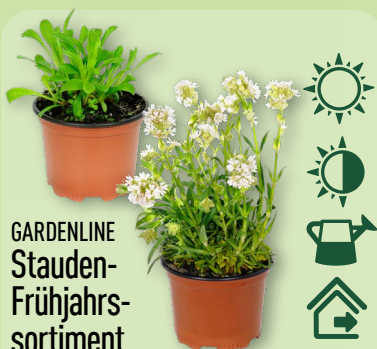

ab Do. 9.4.

FRÜHLINGSHAFT PFLANZEN.

ZUM ALDI PREIS.

Gilt für Lavendel und Kapmargerite

Mit KI erstellt.

GARDENLINE Stauden-Frühjahrs-sortiment

Im 9-cm-Kulturtopf; ca. 12-20 cm hoch; deutsche Freilandqualität; winterhart; versch. Sorten; Pflanze