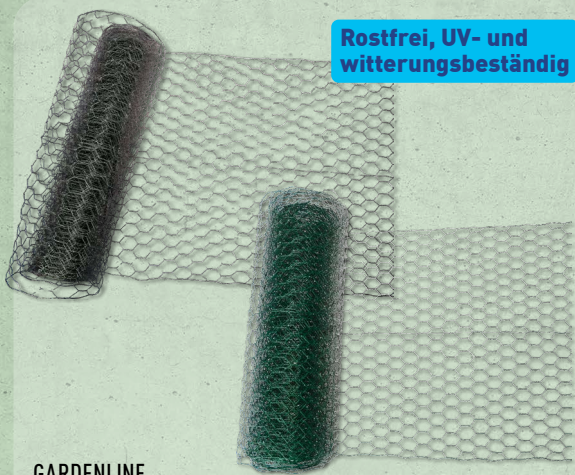

Ohne Pflanzen

Mit Bewässerungsöffnung

7.99*

2 Stück

4 Stück

GARDENLINE Spiral-/Pflanzstäbe

Tomatenspiralstäbe, Aluminium, rostfrei, 2 Stück, oder Pflanzstäbe, Stahlrohr, kunststoffbeschichtet, 4 Stück; je ca. 120 cm lang; Packung

2.99*

Kleines Quadrat, ca. 21 x 120 x 21 cm

Kegel, ca. 35 x 90 cm

GARDENLINE Rankhilfe

Zum Stützen von Kletterpflanzen; versch. Modelle; Stück

4.99*

ab Di. 7.4.

Rostfrei, UV- und witterungsbeständig