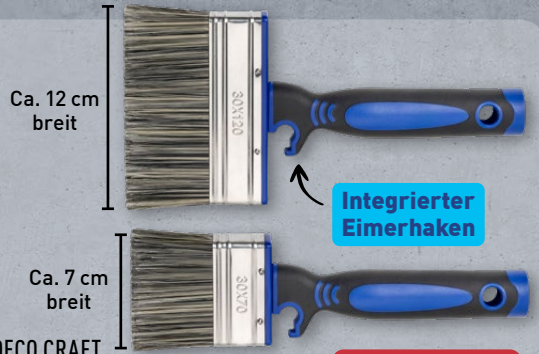

Versch. Modelle; Stück/Packung

2,00*

DECO CRAFT
Flächenstreicher-Set

Kunstborstenmix; für innen und außen; ideal für Lasuren auf Holz; ergonomischer Griff; 2er-Packung

2,99*

Für Lacke,
30/40/50 mm

Für Wandfarben,
30/40/50 mm