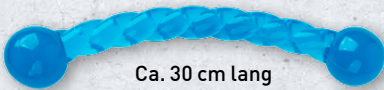

Ca. 30 cm lang