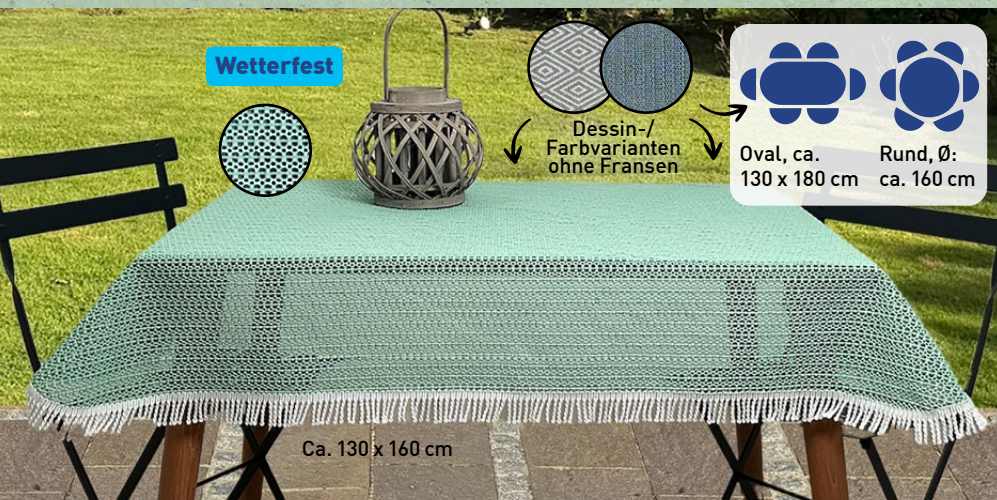

HOME CREATION Gartentischdecke

100% Polyester, Weichschaumbeschichtung; waschbar; versch. Modelle; Stück

12.99*