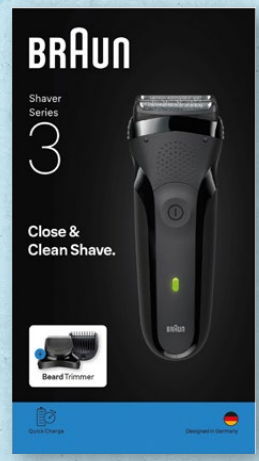

BRAUN
Rasierer Series 3

Modell 300BT; 3 flexible Klingen mit 2 Scherfolienelementen und 1 zentralen Mitteltrimmer; inkl. Barttrimmeraufsatz, 5 Kammaufsätze und Netzteil; Stück

-50%
44.99*
UVP 89.99