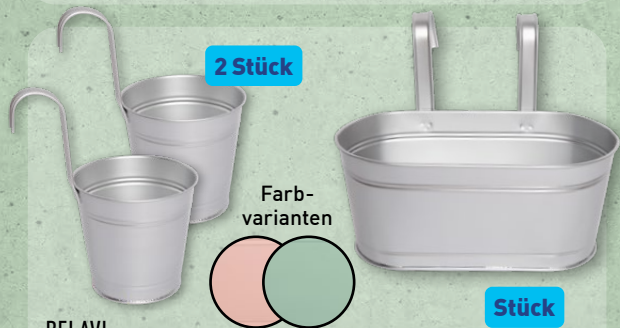

2,99*

BELAVI Blumentopf

Für innen und außen; recycelter Kunststoff; vorgefertigte Drainagelöcher; Fassungsvermögen: ca. 11 L; Ø: ca. 30 cm; Stück

4,99*

Einsatz erleichtert das Herausnehmen und Gießen

GARDENLINE Blumentopf

Für innen; Polypropylen; zylindrisch; Fassungsvermögen: ca. 10 L; Ø: ca. 30 cm; Stück

7,99*

2 Stück

Farbvarianten

Stück

BELAVI Hängeblumenkasten/-töpfe

Metall; für innen und außen; geeignet für Zäune, Balkone, Mauern und Geländer; Kasten, Stück, ca. 33x27x17 cm, oder Topf, 2 Stück, ØxH: je ca. 16x27 cm; Stück/Packung