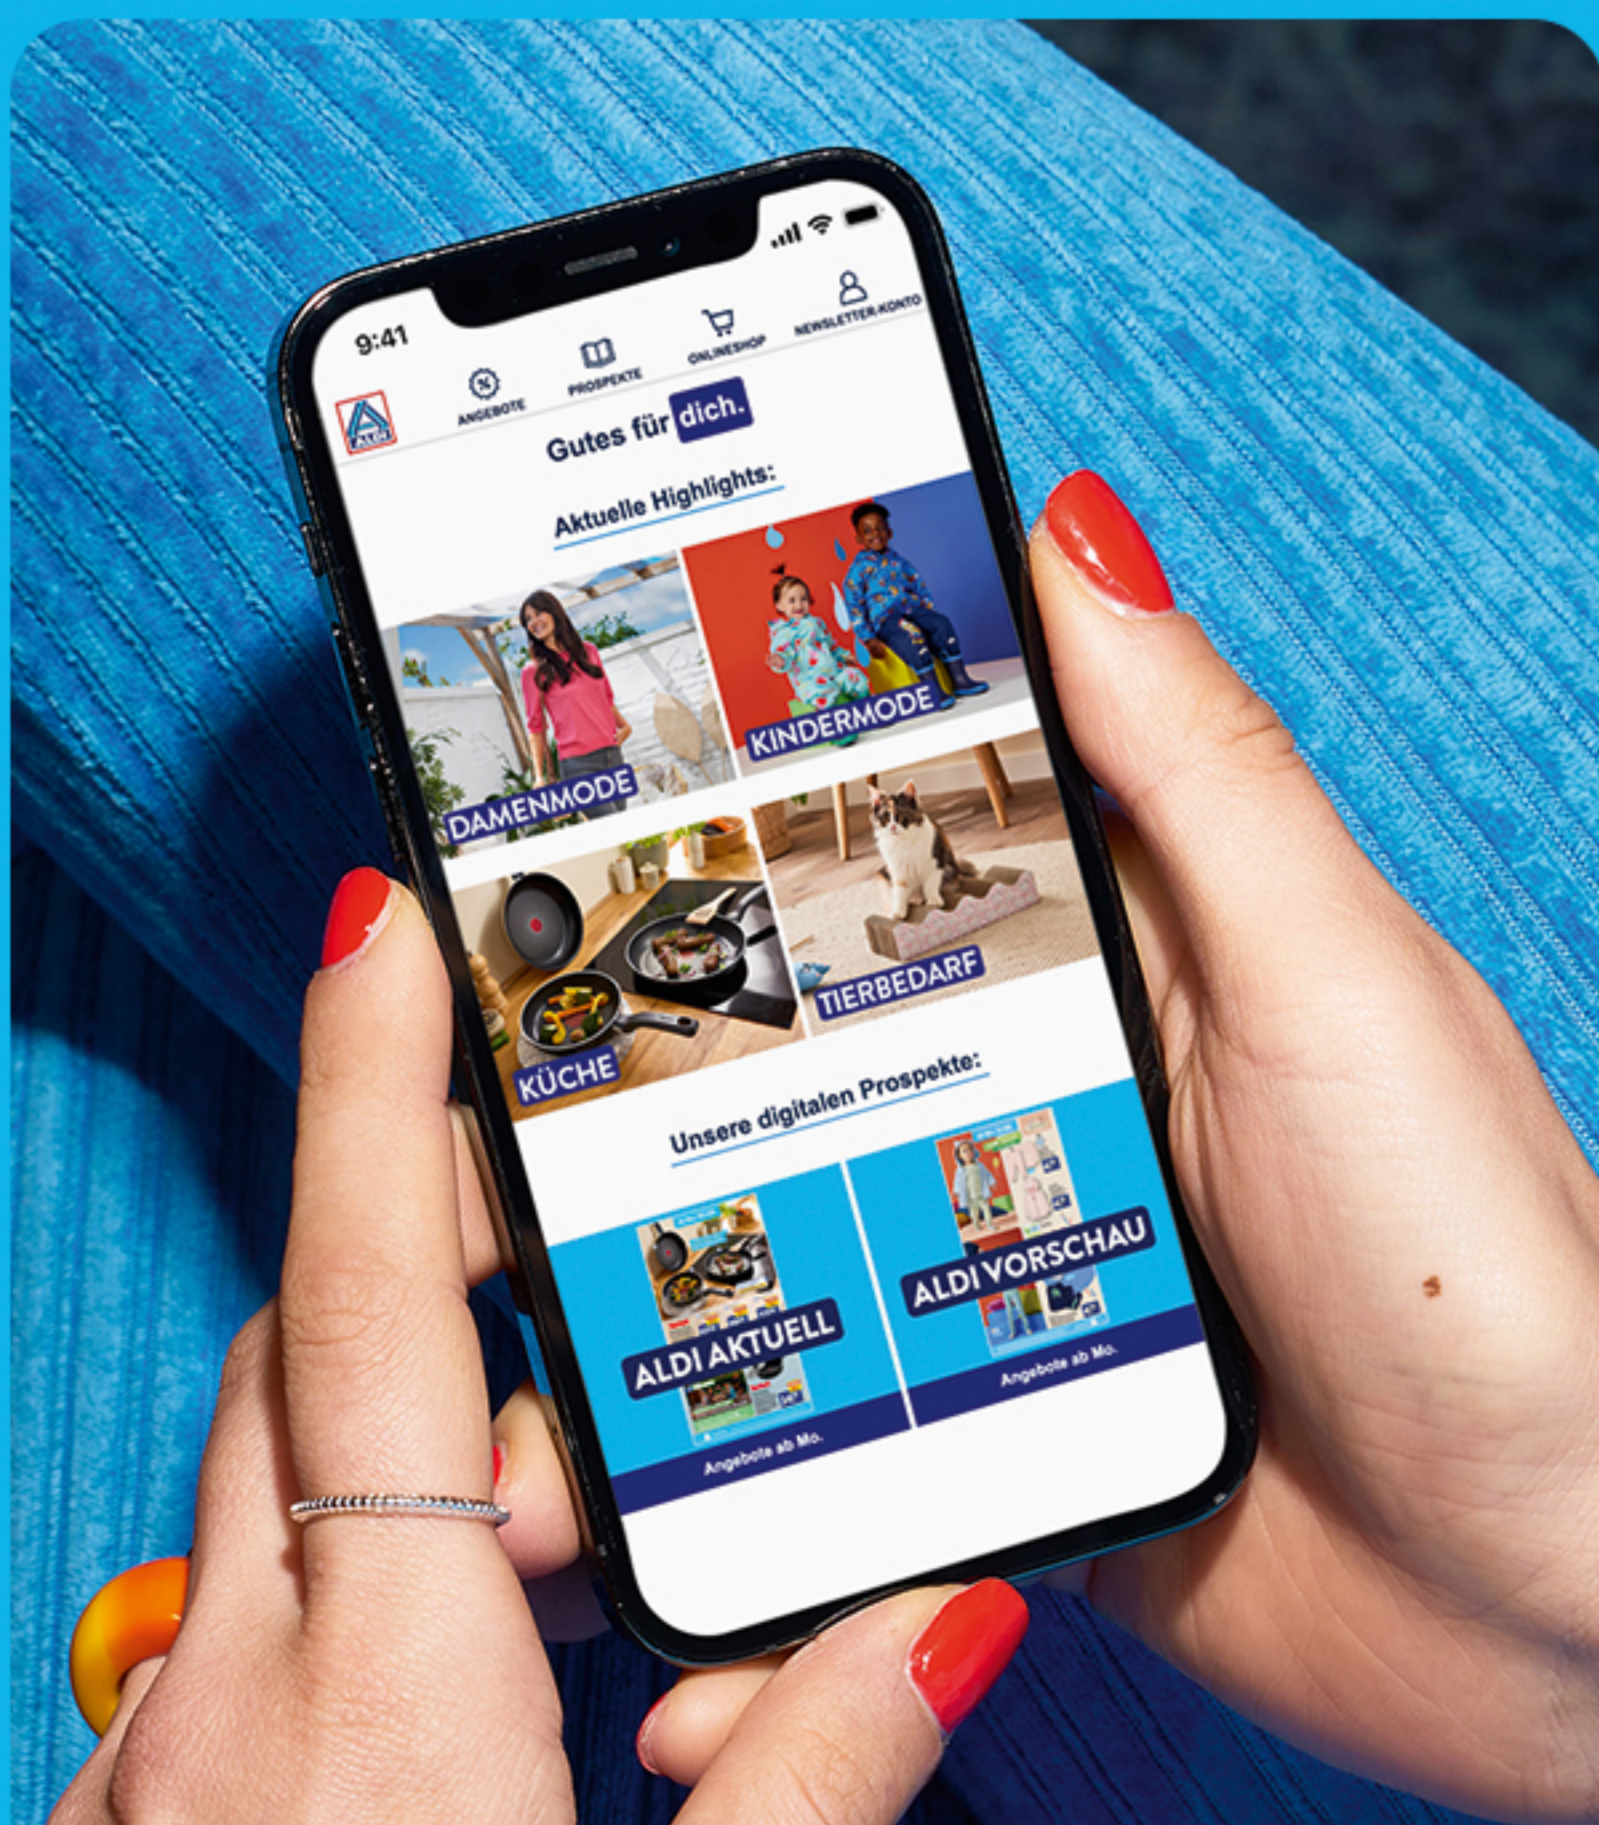

Infos zum Datenschutz auf: aldi-nord.de/datenschutz

Gutes für alle.