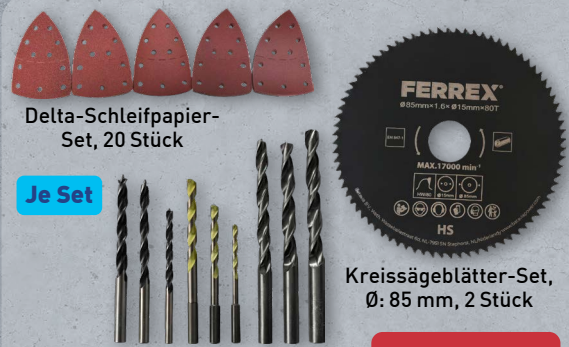

Delta-Schleifpapier- Set, 20 Stück

Je Set

Bohrer-Set, 9-tlg.