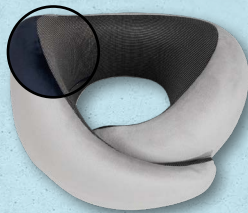

Ca. 27 x 24 cm

Memory-Foam