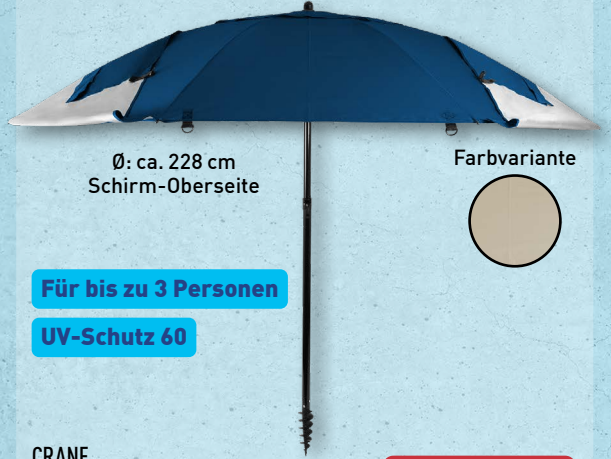

-39%

39.99*
UVP 66.50

Ca. 205 x 136-163 cm
Strandmuschel

Zubehör

Ø: ca. 228 cm
Schirm-Oberseite

Farbvariante

Für bis zu 3 Personen

UV-Schutz 60