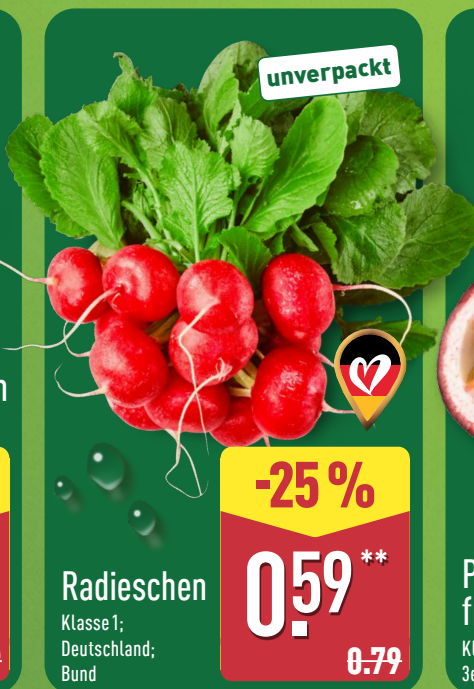

1.79**

Kernlos

Tafeltrauben hell

Klasse 1; Chile, Indien; 500-g-Schale (kg = 3.58)

unverpackt

Lauchzwiebeln
Deutschland; Bund

-25%

0.59**
0.79