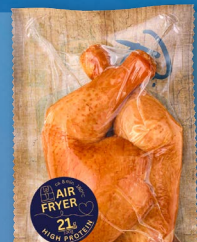

450 g
3.46*

* Aktionsartikel stehen nur in begrenzter Anzahl zur Verfügung. Sie können daher schon am Vormittag des Aktionstages kurz nach Aktionsbeginn ausverkauft sein. ** Diese Artikel stehen nur in begrenzter Anzahl zur Verfügung und können zu bestimmten Zeiten der Aktion ausverkauft sein.