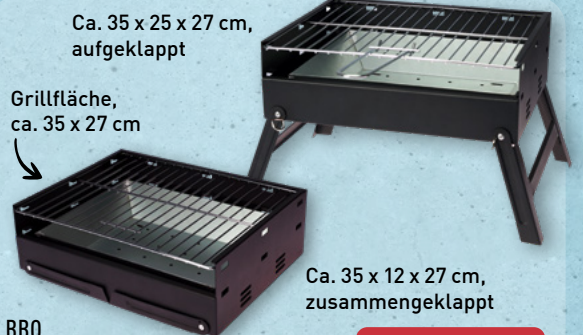

Ca. 35 x 25 x 27 cm, aufgeklappt

Grillfläche, ca. 35 x 27 cm

Ca. 35 x 12 x 27 cm, zusammengeklappt

BBQ
Holzkohlegrill

Pulverbeschichteter Kohlenstoffstahl; Grillrost verchromt; ausklappbare Beine; 2 einstellbare Grillhöhen; inkl. Holzkohlebehälter; Stück

9.99*