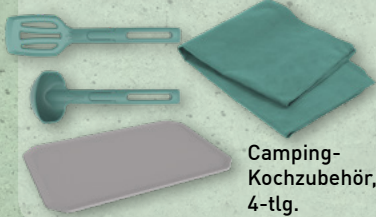

ADVENTURIDGE
Camping-
Kochset

Versch. Modelle; Packung

7.99*

Camping-
Kochzubehör,
4-tlg.