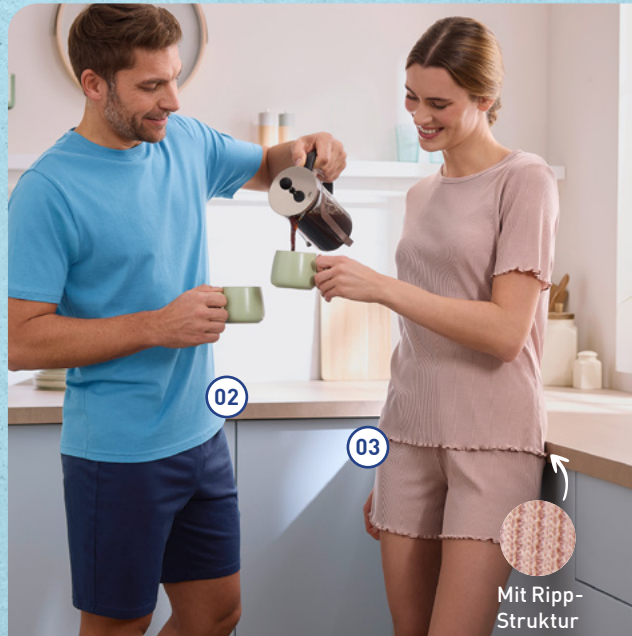

2er-Set

Mehr Infos: transparenz.aldi.de/codes/FLT1039584

UP2FASHION Retro pants

95% Baumwolle, 5% Elasthan; M-XXL; 2er-Packung

2.99*

02

03

Mit Ripp-Struktur