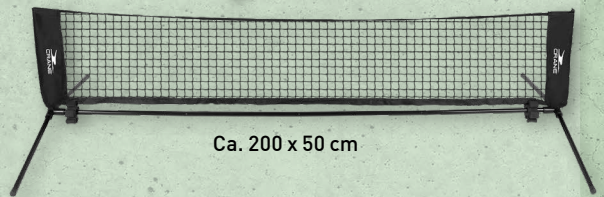

Ca. 200 x 50 cm

-66%

9.99*

UVP 29.99

Fußball

Offizielles Spielballgewicht: ca. 400-430 g;
Größe 5; Stück

14+

CRANE
Fußballtor-Set/-Tennisnetz

Fußballtor-Set, inkl. 1 Tor und
Zielwand, oder Fußball-Tennisnetz, inkl.
Spielfeldmarkierung; schneller Aufbau; Stück

14.99*

Ca. 240 x 170 x 85 cm

3 Jahre
HERSTELLER-
GARANTIE

4+

CRANE
Fußballtor mit Torwand