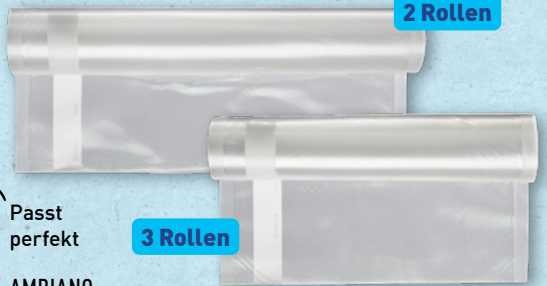

2 Rollen

Passt perfekt

3 Rollen

AMBIANO Vakuumierfolien

Für handelsübliche Vakuumiergeräte; mit Beschriftungsfeld; zuschneidbar; 2 Rollen, je ca. 28 x 300 cm, oder 3 Rollen, je ca. 22 x 300 cm; Packung (m = 0.67/0.44)

3,99*