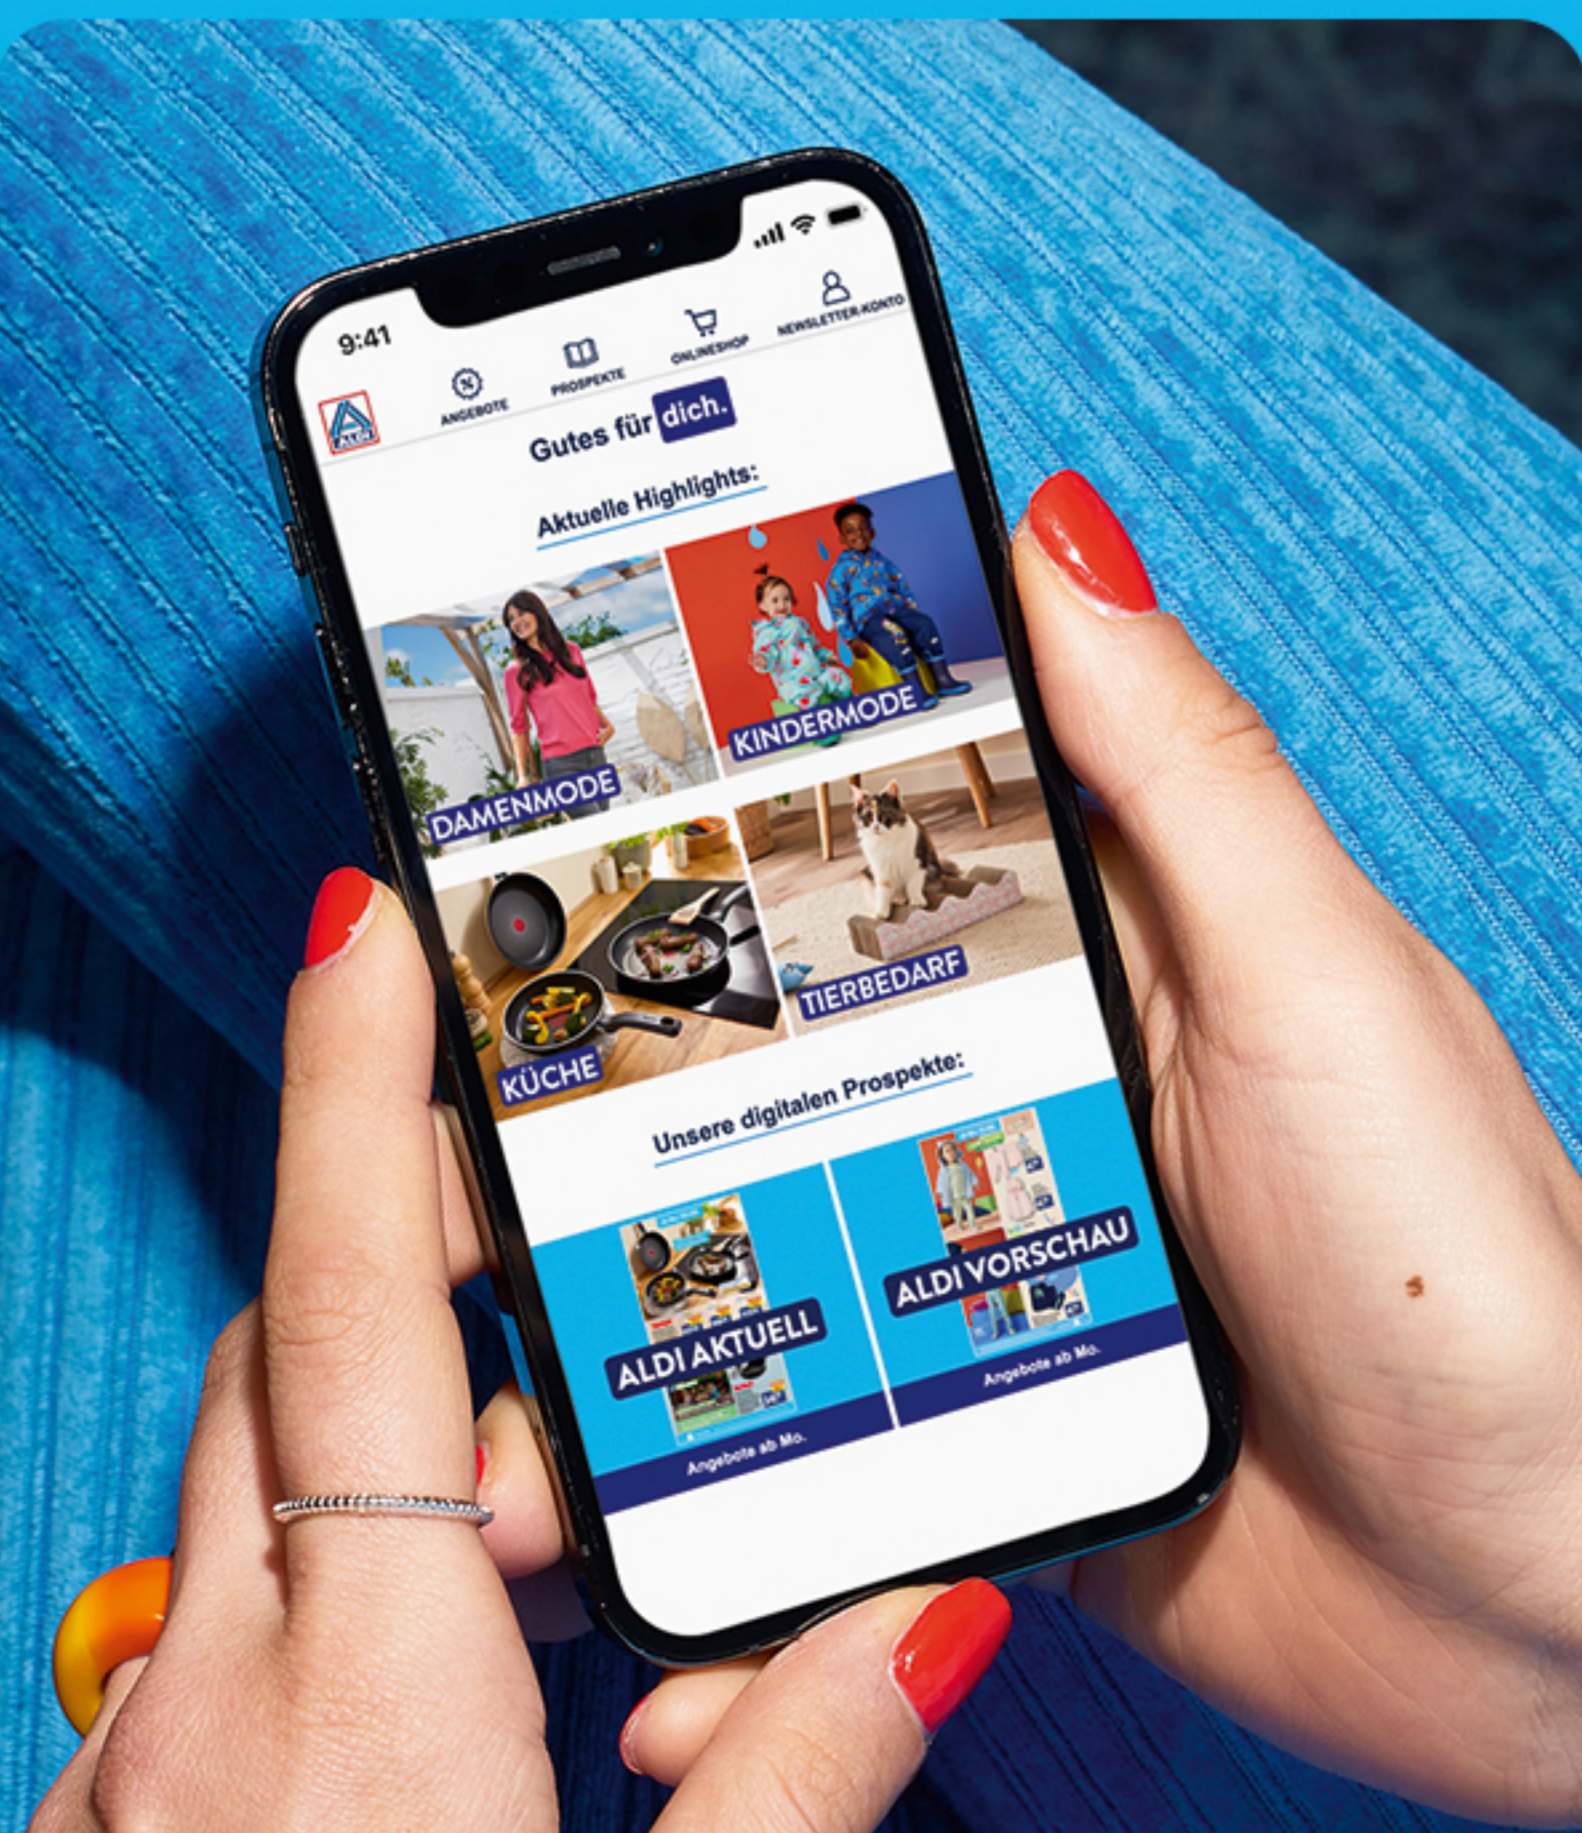

NEWSLETTER LESEN UND SPAREN.

VERPASSE NIE WIEDER SCHNÄPPCHEN,
GÜNSTIGE DEALS UND UNSERE PROSPEKTE.

JETZT ANMELDEN