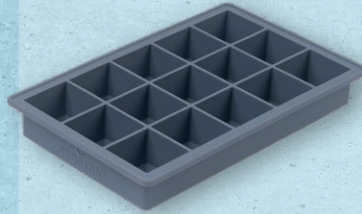

SCHNÄPPCHEN FÜR ALLE.

ZUM ALDI PREIS

AB 0.99€

Verschiedene Modelle

Eiswürfelform, für 15 Stück