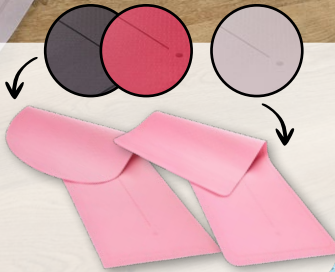

Gutes für alle.

ab Do. 18.6.

Stärke: ca. 5 mm

Ca. 70 x 180 cm

Farb-/Modellvarianten

CRANE  
Yogamatte

TPE-Schaum;  
griffige Oberfläche;  
inkl. Tragegurt;  
Stück

7.99\*