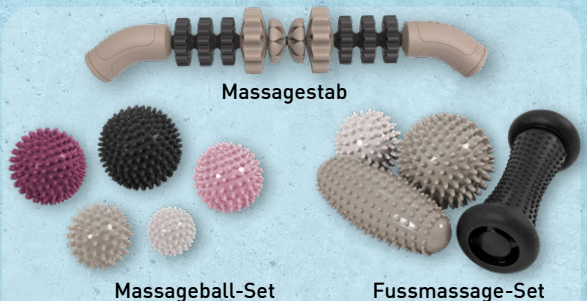

80 % Baumwolle, 18 % Polyamid,  
2 % Elasthan (LYCRA®); 35/38-43/46; 7 Paar

**2.49\***

Farbvariante

Mit Bereich zur  
Fußreflexzonen-  
Massage

**CRANE**  
Akupressur-Set

Zur Entspannung und Körpermassage;  
Set: Akupressur-Matte, ca. 42 x 74 cm,  
Akupressur-Kissen, ca. 15 x 37 x 10 cm;  
inkl. Tragegurt; Packung

**12.99\***

Massagestab

Massageball-Set

Fussmassage-Set

**CRANE**  
Massage-Sortiment

Zur Selbstmassage; in den Modellen Massage-  
stab, Nacken-Massagekissen, je Stück, Fuß-  
massage-Set, 4-tlg., oder Massageball-Set,  
5-tlg.; Stück/Packung