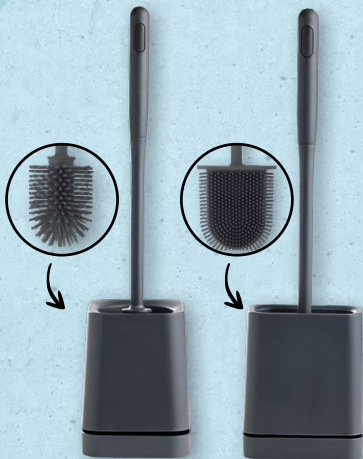

NOVITESSE
Kopfkissen

100 % Polyester; waschbar; trocknergeeignet; Stück

3.99*

Farbvariante

CROFTON
WC-Garnitur

Borstenlos und hygienisch; in den Varianten Rundkopf- oder Spatel-Form; Packung

1.99*

Für Kinder