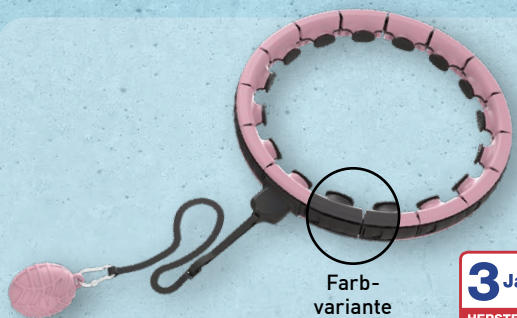

**12.99\***

Massagestab

Massageball-Set

Fussmassage-Set

**CRANE**  
Massage-Sortiment

Zur Selbstmassage; in den Modellen Massage-  
stab, Nacken-Massagekissen, je Stück, Fuß-  
massage-Set, 4-tlg., oder Massageball-Set,  
5-tlg.; Stück/Packung

**4.99\***

Farb-  
variante

**3 Jahre**  
HERSTELLER-  
GARANTIE

**CRANE**  
Smarter Fitnessreifen

Effektives Hula-Training; Taillenumfang variabel  
von ca. 60 bis 105 cm einstellbar; 360°-Massage-  
effekt durch flexible Silikonpads; Stück