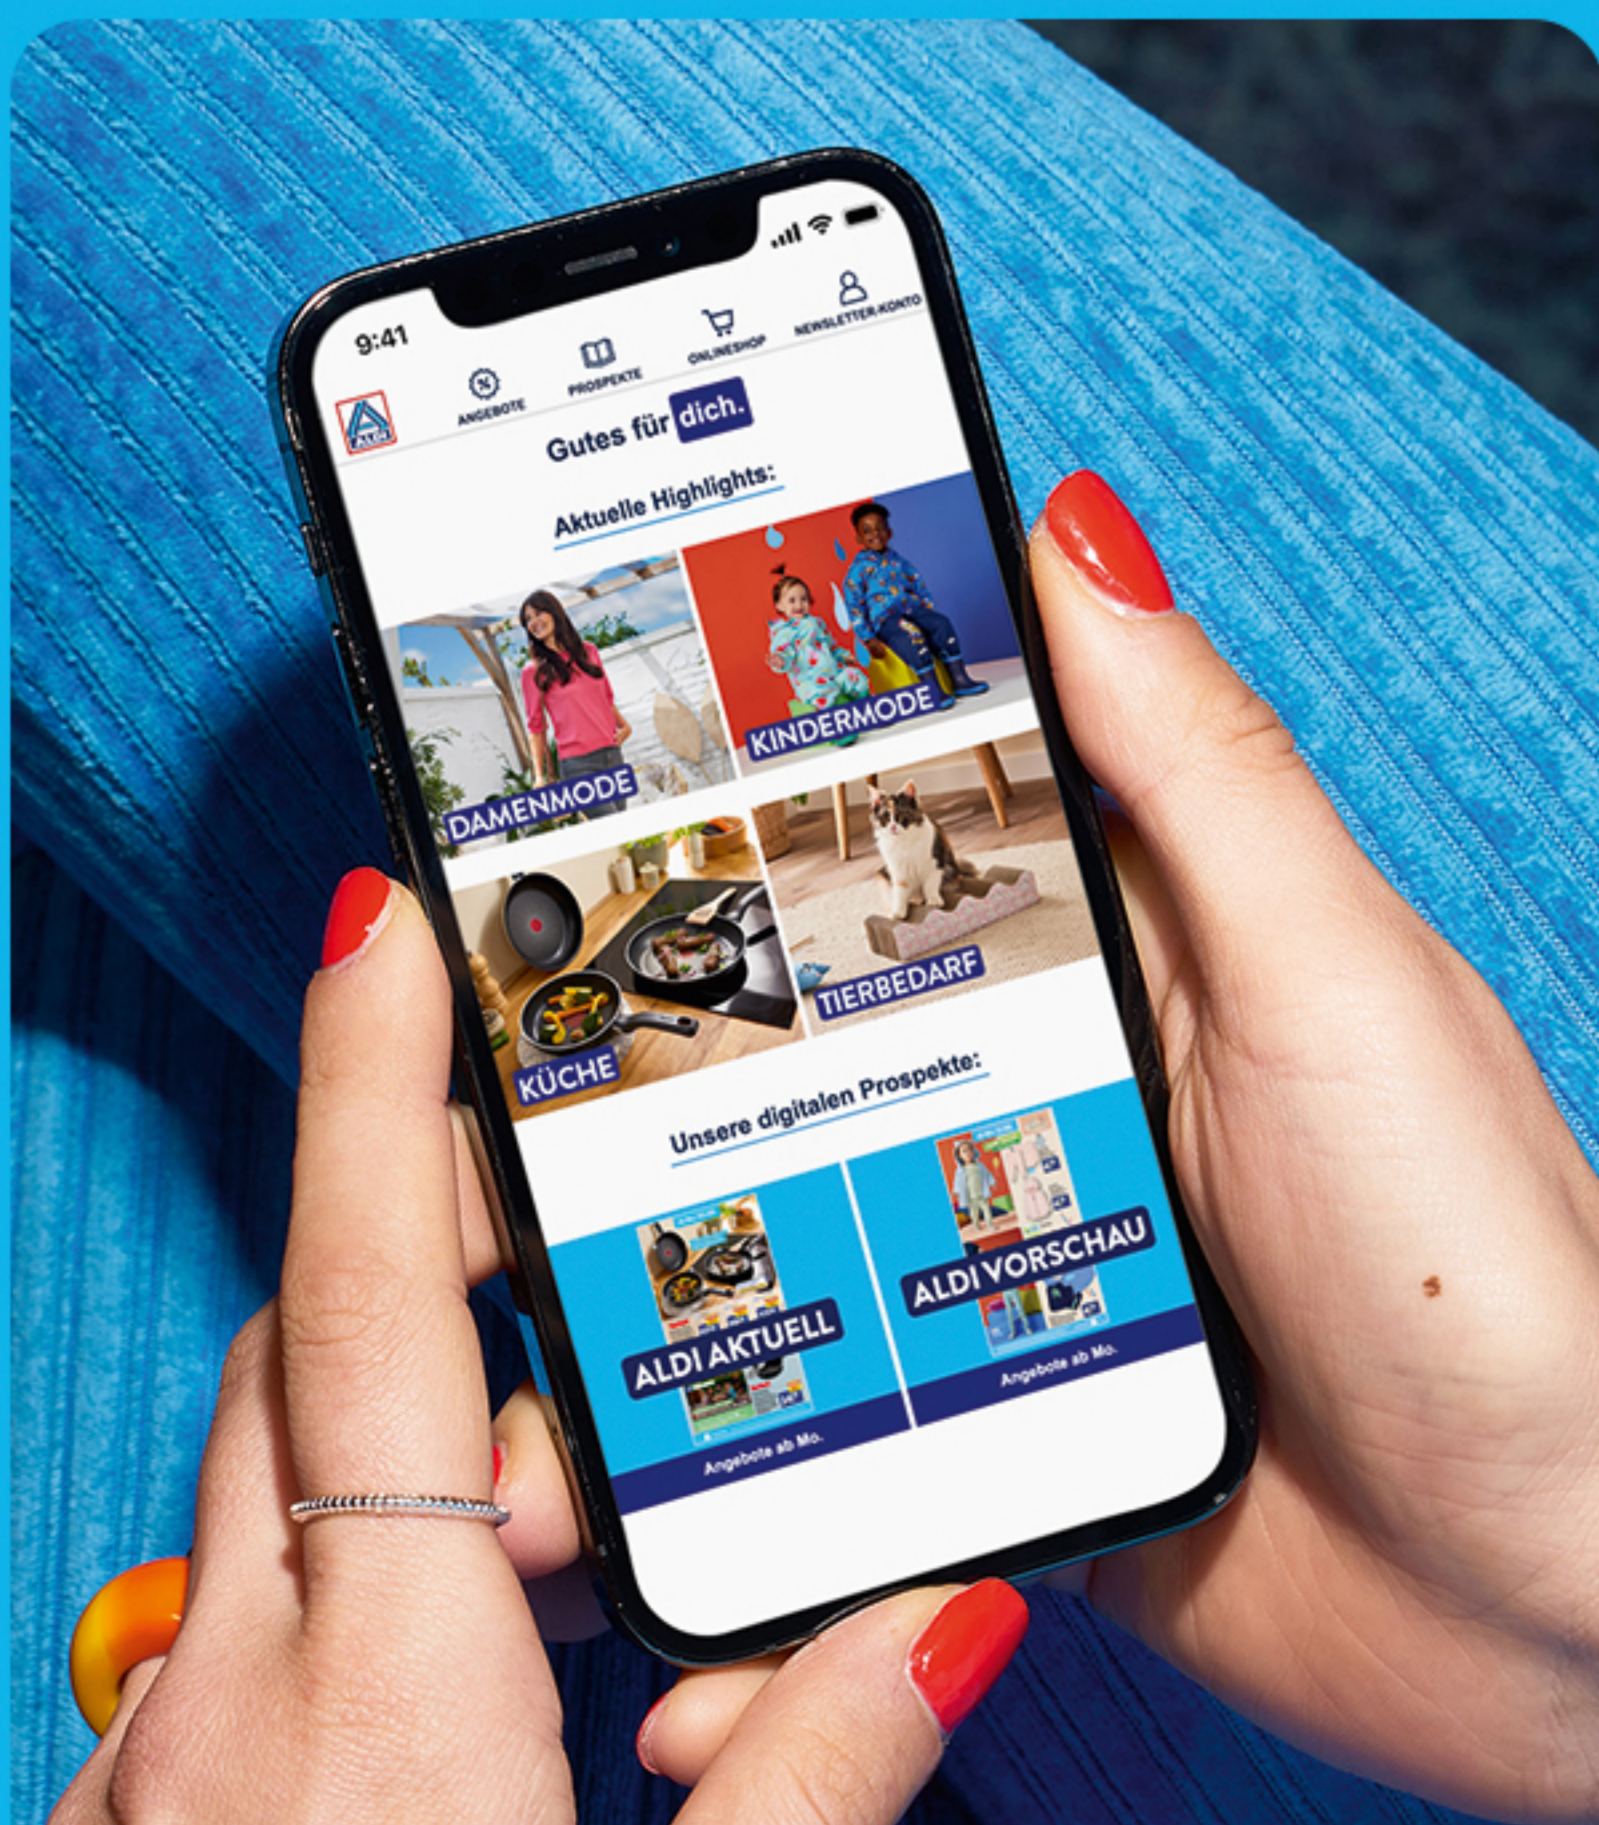

DIE APP, DEIN EINKAUFSPLANER.

EINFACH EINKAUFEN:
ENTDECKE ANGEBOTE, PROSPEKTE,
GEWINNSPIELE UND VIELES MEHR.

Laden im
App Store

JETZT BEI
Google Play

APP DOWNLOADEN

NEWSLETTER LESEN UND SPAREN.

VERPASSE NIE WIEDER SCHNÄPPCHEN,
GÜNSTIGE DEALS UND UNSERE PROSPEKTE.

JETZT ANMELDEN